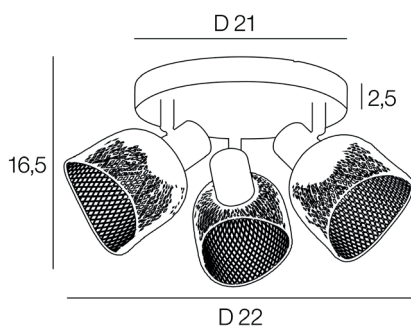

Coloris : blanc

3XE14 - 25W

AMPOULE  
CONSEILLÉE  
Suggested bulb

P45  
654300  
10501

3 188000 759948

Color : white

Description : Plafonnier 3L base ronde en métal et finition effet bois. Abat-jour en métal grillagé peint. Têtes orientables.

Ceiling lamp 3L round base in metal and wood effect finish. Painted wire mesh shade. Adjustable heads.

POIDS NET/NET WEIGHT : 720 gr

COLIS 1 COLOR\_BOX

L21,50xP12xH21,50 cm

POIDS BRUT/GROSS WEIGHT : 821 gr