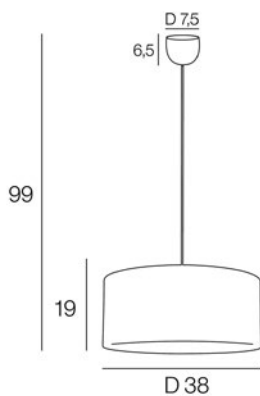

Coloris : lichen E27 - 15

Color : lichen

Description : Suspension cylindre en coton.

Cotton cylinder pendant light.

AMPOULE
CONSEILLÉE
Suggested bulb

G80
654322
10507

3 188000 760166

POIDS NET/NET WEIGHT : 410 gr

COLIS 1 THERMO

L38xP38xH19 cm

POIDS BRUT/GROSS WEIGHT : 420 gr