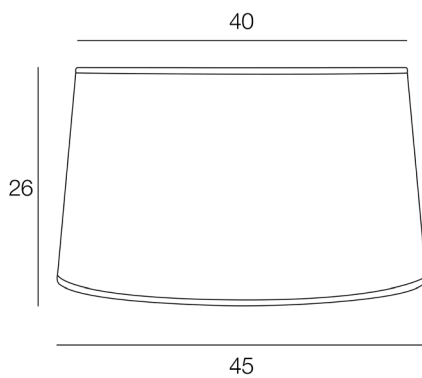

FAA D45 KHAO

AJ.FAA.D45.REVER.E27.KHAO

CODE COREP : 657044

EAN 13 :

Rue Radio-Londres
CS50001 - 33323 BÈGLES CEDEX (FRANCE)
France : contactpro@corep.com
Export : export@corep.com
www.corep.com

Coloris : khao E27

Color : khao

Description : Abat-jour tambour réversible matière sur contrecollé transparent.

Textured fabric reversible drum lampshade on transparent laminate.

POIDS NET/NET WEIGHT : **486 gr**

COLIS 1 TYPO_PACK_THERMO

L45xP45xH26 cm

POIDS BRUT/GROSS WEIGHT : **506 gr**