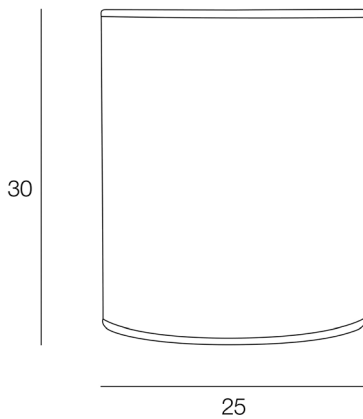

TUBE D25 BLANC

AJ.TUBE.D25-H30.E27.COT.BLC

CODE COREP : 657055

EAN 13 :

Rue Radio-Londres
CS50001 - 33323 BÈGLES CEDEX (FRANCE)
France : contactpro@corep.com
Export : export@corep.com
www.corep.com

Coloris : blanc E27

Color : white

Description : Abat-jour forme tube en coton sur contrecollé blanc.

Cotton tube shaped lampshade on white laminate.

POIDS NET/NET WEIGHT : **242 gr**

COLIS 1 TYPO_PACK_THERMO

L25xP25xH30 cm

POIDS BRUT/GROSS WEIGHT : **262 gr**