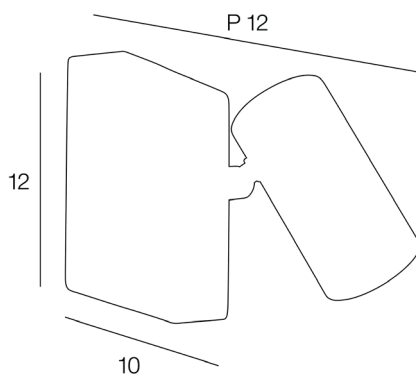

Color : natural/black

AMPOULE
CONSEILLÉE
Suggested bulb

G80
654322
10507

Description : Spot 1L style industriel. Base carrée en bois certifié FSC® et cache douille en métal peint. Tête articulée.

1 light industrial style spot light. Square base in certified FSC® wood and painted metal socket. Articulated head.

POIDS NET/NET WEIGHT : 420 gr

COLIS 1 COLOR BOX

L12,50xP10,50xH13 cm

POIDS BRUT/GROSS WEIGHT : 495 gr