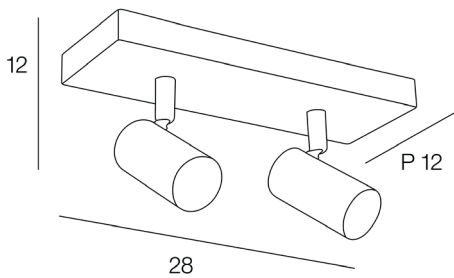

Color : natural/black

AMPOULE
CONSEILLÉE
Suggested bulb

G80
654322
10507

Description : Spot 2L style industriel. Base rectangulaire en bois certifié FSC® et caches douilles en métal peint. Têtes articulées.

2 lights industrial style spot light. Rectangular base in certified FSC® wood and painted metal sockets. Articulated heads.

POIDS NET/NET WEIGHT : 960 gr

COLIS 1 COLOR BOX

L12,50xP10,50xH28,50 cm

POIDS BRUT/GROSS WEIGHT : 1035 gr