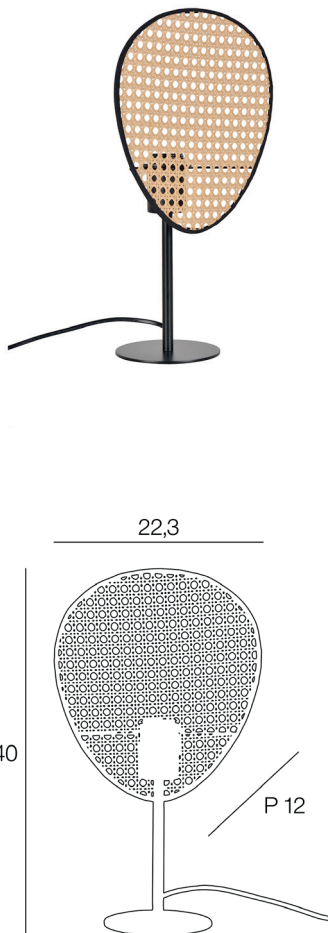

NAYTTO

LPE.E27.MET.NAYTTO.NAT

CODE COREP : 657193

EAN 13 :

Rue Radio-Londres
CS50001 - 33323 BÈGLES CEDEX (FRANCE)
France : contactpro@corep.com
Export : export@corep.com
www.corep.com

Coloris : naturel

E27 - 40W

Color : natural

Description : Lampe base en métal peint avec abat-jour forme écran en cannage.

Painted metal base table lamp with canework screen lampshade.

AMPOULE
CONSEILLÉE
Suggested bulb

A60
654309
10550

POIDS NET/NET WEIGHT : 564 gr

COLIS 1 COLOR BOX
L24xP10,50xH27 cm

POIDS BRUT/GROSS WEIGHT : 775 gr