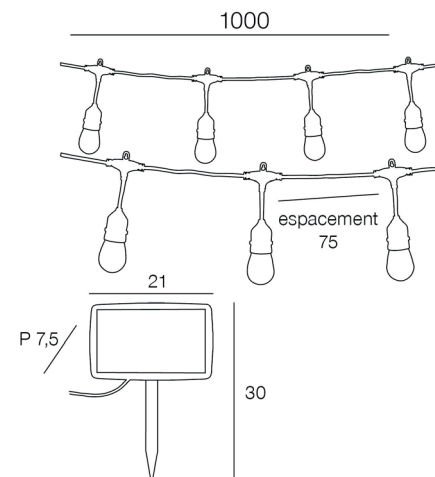

CHILL

GUIR.EXT.SOL.CHILL.10L.NO

CODE COREP : 657220

EAN 13 :

Rue Radio-Londres
CS50001 - 33323 BÈGLES CEDEX (FRANCE)
France : contactpro@corep.com
Export : export@corep.com
www.corep.com

Coloris : noir

12XE27 - 1W

Lumens : 600

Color : black

Kelvins : 2700

Description : Guirlande munie de 12 lumières réparties sur 10 mètres. 4 modes d'éclairages. Équipée d'un panneau solaire et d'un port pour recharge USB. Ampoules fournies.

Garland with 12 lights spread over 10 meters. 4 lighting modes. Equipped with a solar panel with USB port charge. Bulbs provided.

POIDS NET/NET WEIGHT : 1500 gr

COLIS 1 COLOR_BOX

L26xP16,50xH20 cm

POIDS BRUT/GROSS WEIGHT : 1850 gr