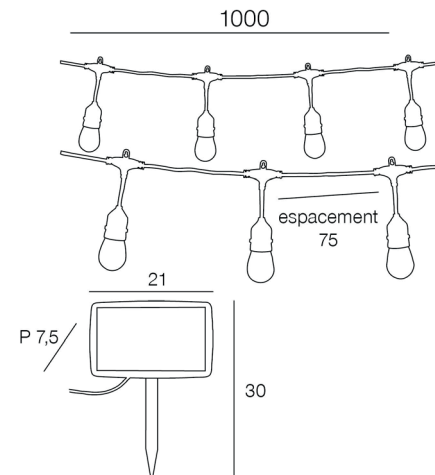

Coloris : noir

12XE27 - 1W

Lumens : 600

Color : black

Kelvins : 2700

Description : Guirlande munie de 12 lumières réparties sur 10 mètres. 4 modes d'éclairages. Équipée d'un panneau solaire et d'un port pour recharge USB. Ampoules fournies.

Garland with 12 lights spread over 10 meters. 4 lighting modes. Equipped with a solar panel with USB port charge. Bulbs provided.

POIDS NET/NET WEIGHT : 1500 gr

COLIS 1 COLOR\_BOX

L26xP16,50xH20 cm

POIDS BRUT/GROSS WEIGHT : 1850 gr