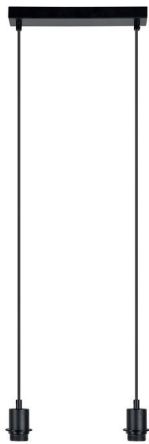

IBARA

ELEC.E27.MET.IBARA.NOIR.2L

CODE COREP : 657259

EAN 13 :

3 188000 783219

Rue Radio-Londres
CS50001 - 33323 BÈGLES CEDEX (FRANCE)
France : contactpro@corep.com
Export : export@corep.com
www.corep.com

Coloris : noir

2XE27 - 40W

Color : black

Description : Cordelière 2 lumières base rectangle et cache douille en métal peint.

2-light cordon painted metal rectangular base and socket.

AMPOULE
CONSEILLÉE
Suggested bulb

G80
654322
10507

3 188000 760166

POIDS NET/NET WEIGHT : 568 gr

COLIS 1 COLOR BOX

L30,50xP6,50xH9 cm

POIDS BRUT/GROSS WEIGHT : 630 gr