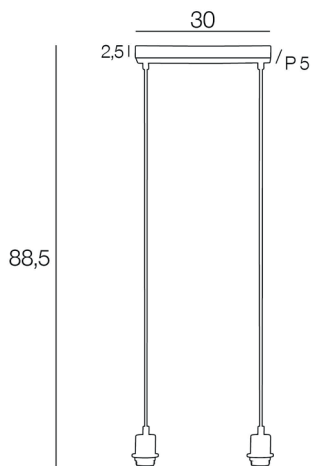

IBARA

ELEC.E27.MET.IBARA.NOIR.2L

CODE COREP : 657259

EAN 13 :

3 188000 783219

Rue Radio-Londres
CS50001 - 33323 BÈGLES CEDEX (FRANCE)
France : contactpro@corep.com
Export : export@corep.com
www.corep.com

Coloris : noir

2XE27 - 40W

Color : black

Description : Cordelière 2 lumières base rectangle et cache douille en métal peint.

2-light cordon painted metal rectangular base and socket.

AMPOULE
CONSEILLÉE
Suggested bulb

G80
654322
10507

3 188000 760166

POIDS NET/NET WEIGHT : 568 gr

COLIS 1 COLOR BOX

L30,50xP6,50xH9 cm

POIDS BRUT/GROSS WEIGHT : 630 gr