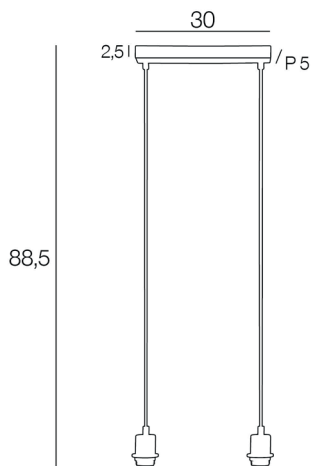

# IBARA

ELEC.E27.MET.IBARA.BLANC.2L

CODE COREP : 657260

EAN 13 :

3 188000 783226

Rue Radio-Londres  
CS50001 - 33323 BÈGLES CEDEX (FRANCE)  
France : contactpro@corep.com  
Export : export@corep.com  
www.corep.com

Coloris : blanc

2XE27 - 40W

Color : white

Description : Cordelière 2 lumières base rectangle et cache douille en métal peint.

2-light cordon painted metal rectangular base and socket.

AMPOULE  
CONSEILLÉE  
Suggested bulb

G80  
654322  
10507

3 188000 760166

POIDS NET/NET WEIGHT : 572 gr

COLIS 1 COLOR BOX

L30,50xP6,50xH9 cm

POIDS BRUT/GROSS WEIGHT : 630 gr