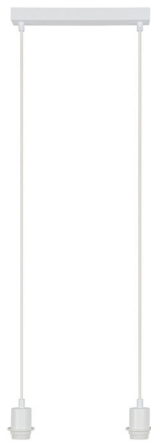

# IBARA

ELEC.E27.MET.IBARA.BLANC.2L

CODE COREP : 657260

EAN 13 :

3 188000 783226

Rue Radio-Londres  
CS50001 - 33323 BÈGLES CEDEX (FRANCE)  
France : contactpro@corep.com  
Export : export@corep.com  
www.corep.com

Coloris : blanc

2XE27 - 40W

Color : white

Description : Cordelière 2 lumières base rectangle et cache douille en métal peint.

2-light cordon painted metal rectangular base and socket.

AMPOULE  
CONSEILLÉE  
Suggested bulb

G80  
654322  
10507

3 188000 760166

POIDS NET/NET WEIGHT : 572 gr

COLIS 1 COLOR BOX

L30,50xP6,50xH9 cm

POIDS BRUT/GROSS WEIGHT : 630 gr