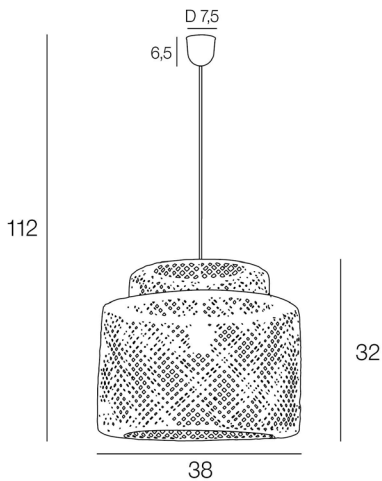

MAKASSAR D38

SUSP.D38.BAM.MAKASSAR.NAT

CODE COREP : 657355

EAN 13 :  3 188000 784193

Rue Radio-Londres
CS50001 - 33323 BÈGLES CEDEX (FRANCE)
France : contactpro@corep.com
Export : export@corep.com
www.corep.com

Coloris : naturel E27 - 15W

Color : natural

Description : Suspension double abat-jour en bambou tressé.

Double lampshade pendant light in twisted bamboo.

AMPOULE
CONSEILLÉE
Suggested bulb

G80
654322
10507

POIDS NET/NET WEIGHT : 396 gr

COLIS 1 KRAFT BOX

L39xP40xH25 cm

POIDS BRUT/GROSS WEIGHT : gr