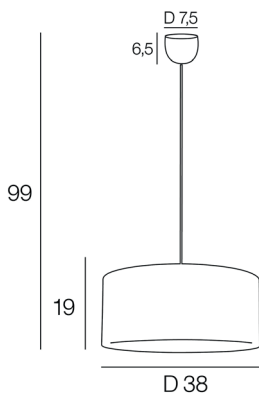

SUSPENSION CYLINDRE MATIERE

SUSP.CYL.D38-H19.BD/NO.BOUCLE

CODE COREP : 657412

EAN 13 :

Rue Radio-Londres
CS50001 - 33323 BÈGLES CEDEX (FRANCE)
France : contactpro@corep.com
Export : export@corep.com
www.corep.com

Coloris : blanc

E27 - 100W

Color : blanc

Description : Suspension cylindre en tissu bouclette sur contrecollé transparent mat, bordé noir.

Fabric cylinder pendant light on mat transparent PVC, black border.

POIDS NET/NET WEIGHT : 462 gr

COLIS 1 THERMO

L38xP38xH19 cm

POIDS BRUT/GROSS WEIGHT : 472 gr