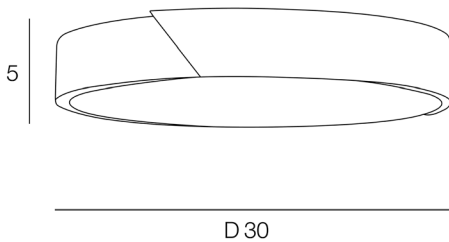

18W

Lumens : 2300

Color : matt white

IRC : 83

Kelvins : 3000

Description : Plafonnier rond LED intégrée 18W en métal et décor en bois certifié FSC®. Diffuseur en plastique.

Round ceiling lamp made of metal with integrated 18W LED, and certified FSC® wood decor. Plastic diffuser.

POIDS NET/NET WEIGHT : 622 gr

COLIS 1 COLOR BOX

L31,50xP6,50xH31,50 cm

POIDS BRUT/GROSS WEIGHT : gr