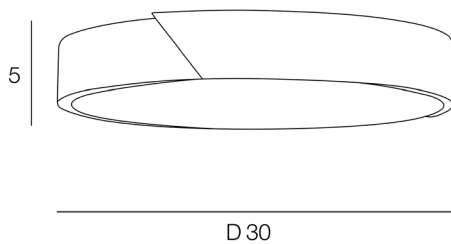

Lumens : 2300

Color : black/natural IRC : 83

Kelvins : 3000

Description : Plafonnier rond LED intégrée 18W en métal et décor en bois certifié FSC®. Diffuseur en plastique.

Round ceiling lamp made of metal, with integrated 18W LED and certified FSC® wood decor. Plastic diffuser.

POIDS NET/NET WEIGHT : 600 gr

COLIS 1 COLOR BOX

L31,50xP6,50xH31,50 cm

POIDS BRUT/GROSS WEIGHT : gr