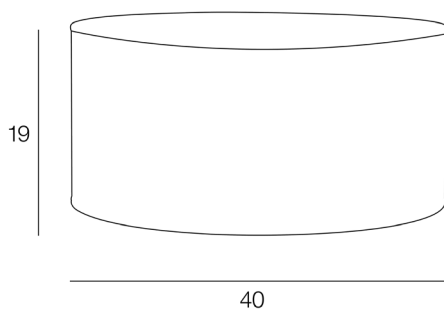

CYLINDRE D40 MONTERA

AJ.CYL.D40-H19.E27.MONTERA

CODE COREP : 657539

EAN 13 :

Rue Radio-Londres
CS50001 - 33323 BÈGLES CEDEX (FRANCE)
France : contactpro@corep.com
Export : export@corep.com
www.corep.com

Coloris : montera E27

Color : montera

Description : Abat-jour forme cylindre en tissu imprimé.

Shade cylinder shape in printed fabric.

POIDS NET/NET WEIGHT : 362 gr

COLIS 1 TYPO_PACK_THERMO

L40xP40xH19 cm

POIDS BRUT/GROSS WEIGHT : 372 gr