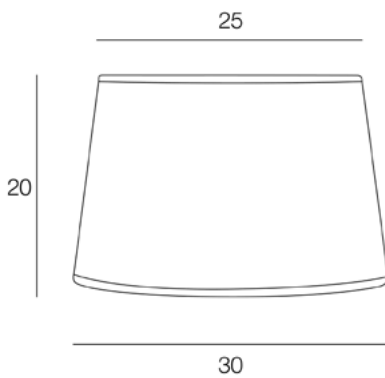

FAA D30 MONTERA

AJ.FAA.D30.E27.MONTERA

CODE COREP : 657547

EAN 13 :  3 188000 785404

Rue Radio-Londres
CS50001 - 33323 BÈGLES CEDEX (FRANCE)
France : contactpro@corep.com
Export : export@corep.com
www.corep.com

Coloris : montera E27

Color : montera

Description : Abat-jour forme FAA en tissu imprimé.

Shade FAA shape in printed fabric.

POIDS NET/NET WEIGHT : 205 gr

COLIS 1 TYPO_PACK_THERMO

L30xP30xH20 cm

POIDS BRUT/GROSS WEIGHT : 225 gr