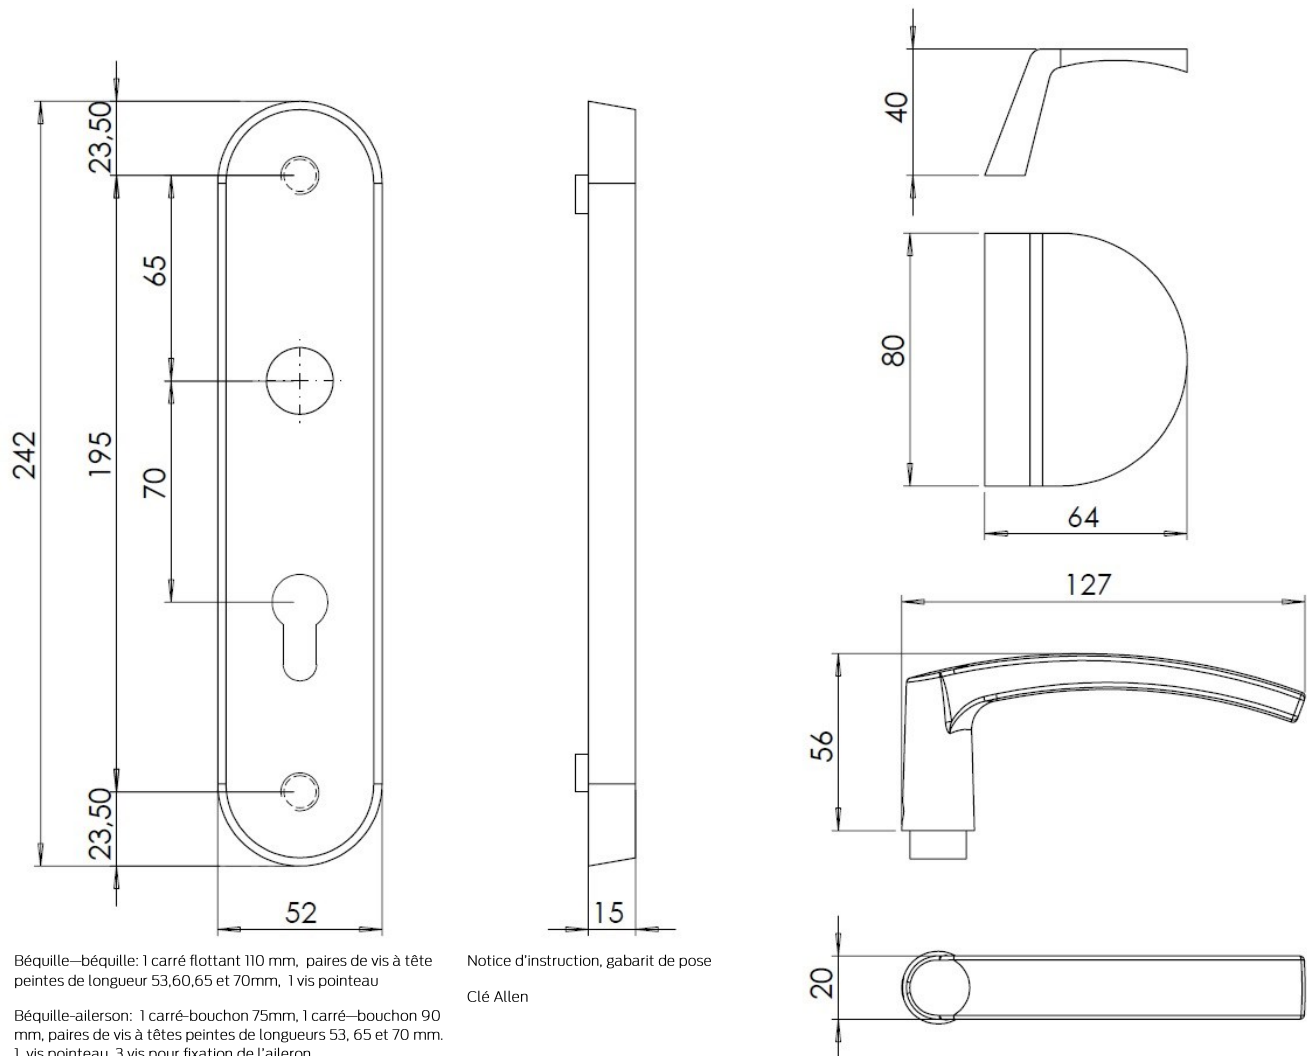

Plans techniques

Conseil

Faites un essai de fonctionnement

PORTE OUVERTE : Introduire la clé, faire sortir et rentrer le pêne dormant en tournant la clé, ressortir la clé.

Entretien

BRICARD répond à tout défaut de production, de fonctionnement ou de matières de ses articles qui sont signalés avant leur montage.

Les articles BRICARD doivent être montés uniquement lorsque le travail de peinture des portes, fenêtres et murs est terminé et que le traitement du sol (ponçage et vernis) est sec.

A propos d'Allegion

Allegion (NYSE: ALLE) veille à la sécurité des personnes dans leur cadre de vie, au travail et lors de leurs déplacements. Avec un chiffre d'affaires annuel de 2 milliards de dollars, Allegion fournit des produits et solutions de sécurité à travers 27 marques globales dans plus de 120 pays. Le portefeuille d'Allegion comprend les marques stratégiques CISA®, Interflex®, LCN®, Schlage® et Von Duprin®. Pour plus d'information, consultez allegion.com

BRICARD Briton CISA interflex

ALLEGION™

© 2014 Allegion
bricard.fr
allegion.com