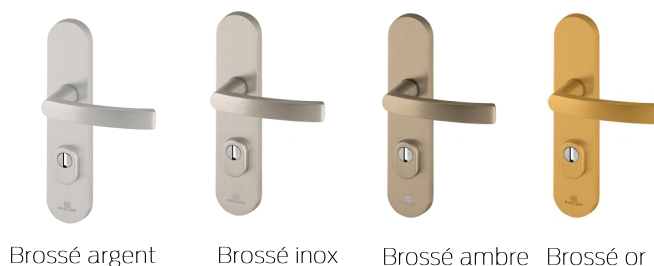

Finitions

4 finitions modernes;
Brossé argent (7)
Brossé inox (5)
Brossé ambre (9)
Brossé or (3)

Brossé argent

Brossé inox

Brossé ambre

Brossé or