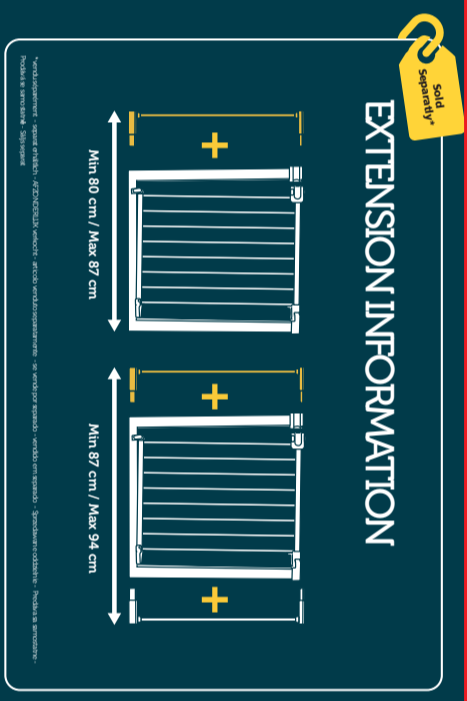

EXTENSION INFORMATION

EN - STILES AND COLLARS MAY VARY PRODUCTS MAY DIFFER FROM THOSE SHOWN.

FR - LES STILES ET LES COLLIERS PEUVENT ÊTRE MODIFIÉS. LES STILES ET LES COLLIERS PEUVENT DIFFÉRER DE CEUX QUI SONT ILLUSTRÉS.

DE - ANSTÄHNEN UND FÄHREN KÖNNEN ABWEICHEN. ABSTÄHNEN UND FÄHREN KÖNNEN ABWEICHEN.

IT - LO STILE E IL COLLARI POSSONO VARIARE. I PRODOTTI NON SONO GARANTITI.

ES - LAS COLASAS PUESEN VARIAR. LAS FOTOS PUEDEN NO COINCIDIR CON EL PRODUCTO REAL.

NL - UITTOEGANGEN EN REIERS KUNNEN VERSCHILLEN. NIET GARANTIEERD.

PT - MODOS E CORES PODEM VARIAR. FOTOS NÃO CORRESPONDAM À REALIDADE.

PL - WYMIARY I KOLORS MOGĄ SIĘ RÓŻNIĆ. FOTOGRAFIE SĄ TYLKO INFORMACYJNE.

SK - PŘÍMĚRY A BARVY MOŽNĚ ODLIŠUJÍ OD VÝROBKŮ. FOTY A BARVY SE MOHOU LIŠIT.

CS - PŘÍMĚRY SE MOHOU LIŠIT OD VÝROBKŮ. FOTY A BARVY SE MOHOU LIŠIT.

SV - MÅN SKILLAS SIG BÅN BILDEN. STÅL OCH FÄRGER KAN VÄRRA.

DOBEL, U.K. LTD
Imperial Place, 4 Maxwell Road,
Hertfordshire, WD9 4LN
UNITED KINGDOM
DOBEL FRANCE S.A.S
45509 Châtel Cedex
FRANCE
DOBEL ESPAÑA S.L.
C/ San Juan, 11
48001 Leizor (Bizkaia)
SPAIN
DOBEL NETHERLANDS
Postbus 6071 - 5700 ET
NEDERLAND
DOBEL PORTUGAL
Rua Pedro Druz, 25 Parque
44102 - 641 Rio Mau - Vila do
Ponteiro
PORTUGAL
DOBEL POLSKA Sp. z o.o.
ul. Inwestycyjna 14
42-200 Sosnowiec
POLSKA
AM NIB Bepanah 15161582 -
DOBEL, HISSANUKA S.A.U.
Campos dos Goyceases - RJ
CMR: 10.659490001 - 07
BRASIL