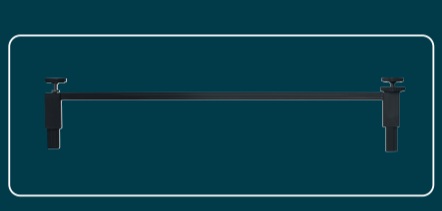

695 mm

65 mm

32 mm

U-Pressure Fit Extension (7 cm)

Easy Close Metal

U-Pressure Fit Extension (7 cm)

Easy Close Metal

safety 1st

U-Pressure Fit Extension (7 cm)

Easy Close Metal

EXTENSION INFORMATION

EN - STILES AND COLLARS MAY VARY PRODUCTS MAY DIFFER FROM THOSE SHOWN.

FR - LES STILES ET LES COLLIERS PEUVENT ÊTRE MODIFIÉS. LES STILES ET LES COLLIERS PEUVENT DIFFÉRER DE CEUX QUI SONT ILLUSTRÉS.

DE - ANSTÄHNEN UND FÄHREN KÖNNEN ABWEICHEN. ABSTÄHNEN UND FÄHREN KÖNNEN ABWEICHEN.

IT - LO STILE E IL COLLARI POSSONO VARIARE. I PRODOTTI NON SONO GARANTITI.

ES - LAS COLASAS PUESEN VARIAR. LAS FOTOS PUEDEN NO COINCIDIR CON EL PRODUCTO REAL.

NL - UITTOEGANGEN EN REIERS KUNNEN VERSCHILLEN. NIET GARANTIEERD.

PT - MODOS E CORES PODEM VARIAR. FOTOS NÃO CORRESPONDAM À REALIDADE.

PL - WYMIARY I KOLORS MOGĄ SIĘ RÓŻNIĆ. FOTOGRAFIE SĄ TYLKO INFORMACYJNE.

SK - PŘÍMĚRY A BARVY MOŽNĚ ODLIŠUJÍ OD VÝROBKŮ. FOTY A BARVY SE MOHOU LIŠIT.

CS - PŘÍMĚRY SE MOHOU LIŠIT OD VÝROBKŮ. FOTY A BARVY SE MOHOU LIŠIT.

SV - MÅN SKILLAS SIG BÅN BILDEN. STÅL OCH FÄRGER KAN VÄRRA.

DOBEL, U.K. LTD
Imperial Place, 4 Maxwell Road,
Hertfordshire, WD9 4LN
UNITED KINGDOM
DOBEL FRANCE S.A.S
45509 Châtel Cedex
FRANCE
DOBEL ESPAÑA S.L.
C/ San Juan, 11
48001 Leizor (Bizkaia)
SPAIN
DOBEL NETHERLANDS
Postbus 6071 - 5700 ET
NEDERLAND
DOBEL PORTUGAL
Rua Pedro Druz, 25 Parque
44102 - 641 Rio Mau - Vila do
Ponteiro
PORTUGAL
DOBEL POLSKA Sp. z o.o.
ul. Inwestycyjna 14
42-200 Sosnowiec
POLSKA
AM NIB Bepanah 15161582 -
DOBEL, HISSANUKA S.A.U.
Campos dos Goyceases - RJ
CMR: 10.659490001 - 07
BRASIL

Made in China - Fabriqué en Chine - Fabricado na China

U-Pressure Fit Extension (7 cm)

Easy Close Metal