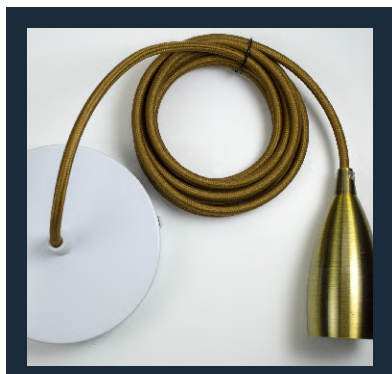

### Usage / + produit

Câble d'alimentation électrique rond en tissu, idéal pour moderniser ou créer vos luminaires

### Caractéristiques techniques

- H03VV-F 2x0,75mm<sup>2</sup>
- Tension nominale 300/300V
- Longueur 3m

**Rouge bordeaux**  
Réf. 073460

**Marron**  
Réf. 073480