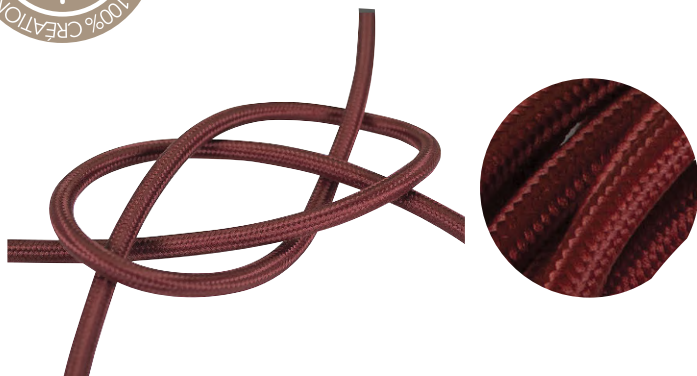

## Câbles tissu

### Usage / + produit

Câble d'alimentation électrique rond en tissu, idéal pour moderniser ou créer vos luminaires

### Caractéristiques techniques

- H03VV-F 2x0,75mm<sup>2</sup>
- Tension nominale 300/300V
- Longueur 3m

**Rouge bordeaux**  
Réf. 073460

**Marron**  
Réf. 073480