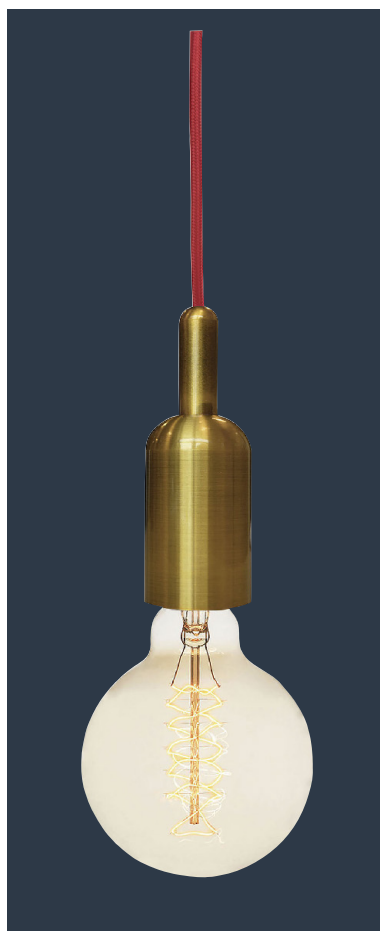

## Câble tissu

### Usage / + produit

Câble d'alimentation électrique rond en tissu, idéal pour moderniser ou créer vos luminaires

### Caractéristiques techniques

- H03VV-F 2x0,75mm<sup>2</sup>
- Tension nominale 300/300V
- Longueur 4m

Blanc  
réf. 073610

Noir  
réf. 073620

Rouge  
réf. 073660