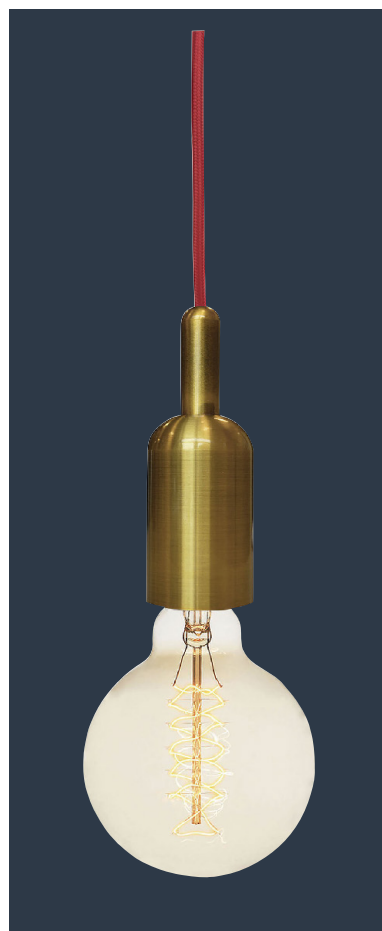

Câble tissu

Usage / + produit

Câble d'alimentation électrique rond en tissu, idéal pour moderniser ou créer vos luminaires

Caractéristiques techniques

- H03VV-F 2x0,75mm²
- Tension nominale 300/300V
- Longueur 4m

Blanc
réf. 073610

Noir
réf. 073620

Rouge
réf. 073660

Packaging

Blister

60x115x180mm

Unité de vente

3pcs