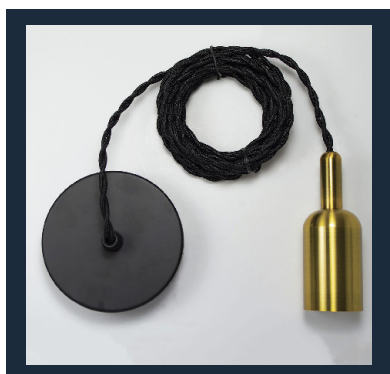

Câble tissu torsadé

Usage / + produit

Câble d'alimentation électrique torsadé en tissu, idéal pour moderniser ou créer vos luminaires

Caractéristiques techniques

- 2x H05V-K 1x0,75mm²
- Tension nominale 300/500V
- Longueur 3m

Noir
Réf. 074220

Corde
Réf. 074230

Packaging

Boîte à suspendre

35x105x105mm

Unité de vente

4pcs