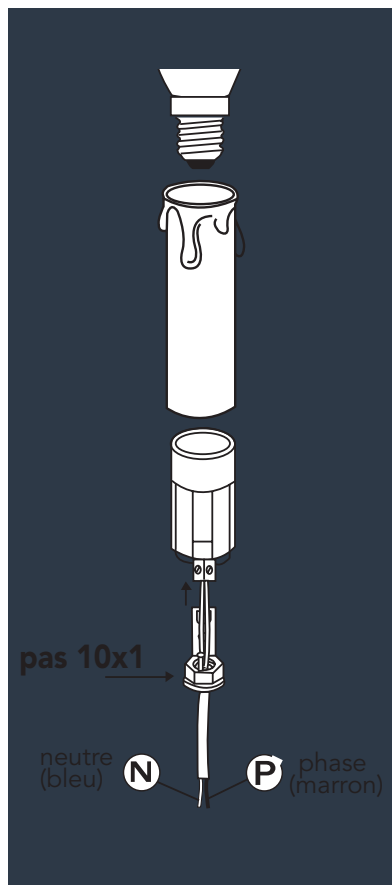

#### Usage / + produit

S'installe sur un lustre, une applique...

#### Caractéristiques techniques

- Câble long. 15cm 2x0,5mm<sup>2</sup>
- 2A 250V - 60W maxi
- Fourreau plastique ø intérieur 24mm, ø extérieur 26mm
- Femelle pas 10x1
- Coloris blanc

Hauteur 60mm

Réf. 706030

Hauteur 80mm

Réf. 706230