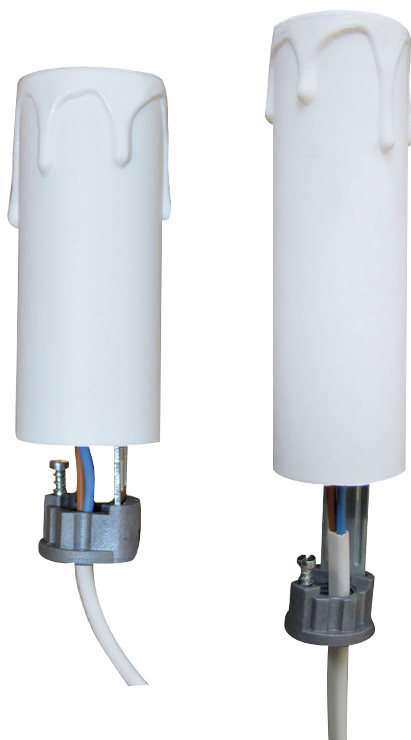

### Bougies plastique équipées E14

#### Usage / + produit

S'installe sur un lustre, une applique...

#### Caractéristiques techniques

- Câble long. 15cm 2x0,5mm<sup>2</sup>
- 2A 250V - 60W maxi
- Fourreau plastique ø intérieur 24mm, ø extérieur 26mm
- Femelle pas 10x1
- Coloris blanc

Hauteur 60mm

Réf. 706030

Hauteur 80mm

Réf. 706230