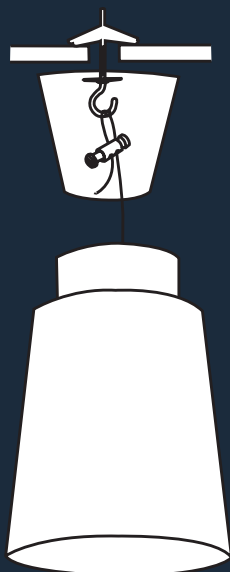

# Piton de suspension à ressort

**Usage**

S'installe au plafond pour la suspension d'un luminaire maxi 10kg

**Caractéristiques**

- Acier
- Anneau ouvert
- Largeur ouverture 40mm, long. 66mm

réf. 719130

**Packaging****Blister** 20x70x120mm**Unité de vente** 3pcs