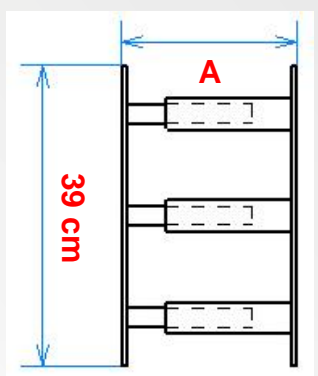

## Longueur barreau télescopique de 30 à 55 cm - A

Hauteur fenêtre  
13 à 26 cm

Soit pour une fenêtre maxi HT 26 x LG 55 cm

Réf **B940V**  
3234640053646

Réf **B940VBC**  
3234640056326

Réf **B940VGR**  
3234640060941

Hauteur fenêtre  
26 à 39 cm

Soit pour une fenêtre maxi HT 39 x LG 55 cm

Réf **B941V**  
3234640053653

Réf **B941VBC**  
3234640056333

Réf **B941VGR**  
3234640060958

Hauteur fenêtre  
39 à 52 cm

Soit pour une fenêtre maxi HT 52 x LG 55 cm

## Longueur barreau télescopique de 55 à 103 cm - A

Soit pour une fenêtre maxi HT 26 x LG 103 cm

Réf **B943V**  
3234640053677

Réf **B943VBC**  
3234640056340

Réf **B943VGR**  
3234640060972

Soit pour une fenêtre maxi HT 39 x LG 103 cm