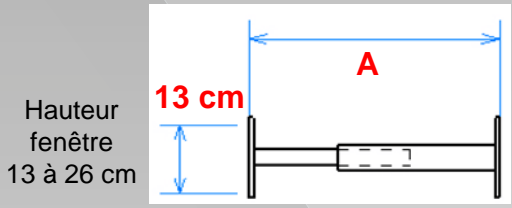

Longueur barreau télescopique de 55 à 103 cm - A

Soit pour une fenêtre maxi HT 26 x LG 103 cm

Réf **B943V**
3234640053677

Réf **B943VBC**
3234640056340

Réf **B943VGR**
3234640060972