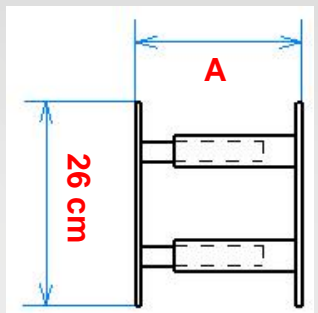

## Longueur barreau télescopique de 30 à 55 cm - A

Hauteur fenêtre  
13 à 26 cm

Soit pour une fenêtre maxi HT 26 x LG 55 cm

Réf **B940V**  
3234640053646

Réf **B940VBC**  
3234640056326

Réf **B940VGR**  
3234640060941

Hauteur fenêtre  
26 à 39 cm

Soit pour une fenêtre maxi HT 39 x LG 55 cm

Réf **B941V**  
3234640053653

Réf **B941VBC**  
3234640056333

Réf **B941VGR**  
3234640060958

Hauteur fenêtre  
39 à 52 cm

Soit pour une fenêtre maxi HT 52 x LG 55 cm