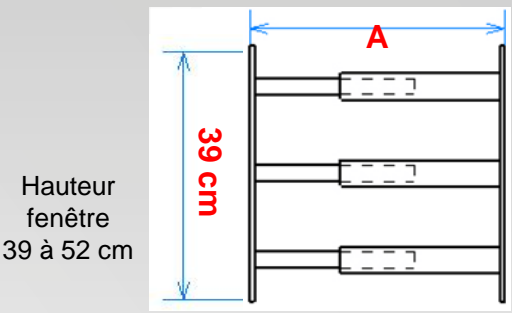

Soit pour une fenêtre maxi HT 52 x LG 103 cm

Réf **B945V**
3234640053691

Réf **B945VGR**
3234640060996

(N'existe pas en blanc)