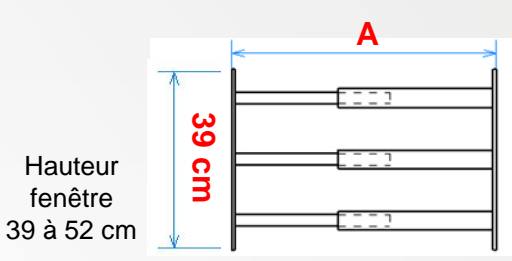

Soit pour une fenêtre maxi HT 52 x LG 188 cm

Réf **B948V**
3234640053721

Réf **B948VGR**
3234640061023

(N'existe pas en blanc)