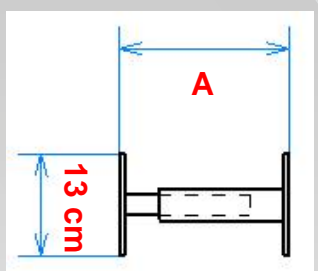

## Descriptif technique

- Tube carré 16 mm rentrant dans un carré de 20 mm
- Laqué poudre polyester
- 3 coloris : noir, blanc ou gris RAL 7016
- Entraxe intérieur de barreau : 10 et 11 cm
- *Produit non adapté aux environnements sévères comme le bord de mer !*

## Longueur barreau télescopique de 30 à 55 cm - A

Hauteur fenêtre  
13 à 26 cm

Soit pour une fenêtre maxi HT 26 x LG 55 cm

Réf **B940V**  
3234640053646

Réf **B940VBC**  
3234640056326

Réf **B940VGR**  
3234640060941