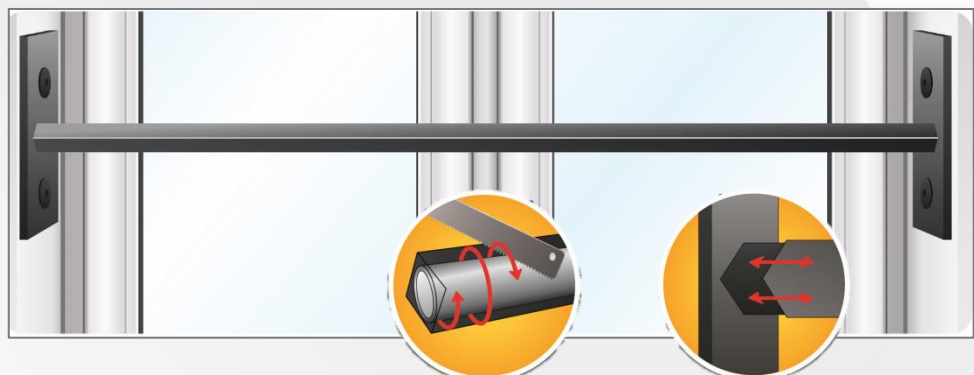

26 cm

39 cm

x1

x1

Hauteur possible de 65 à 78 cm

**Exemple**

60 cm

85 cm

Il faut

78 cm

39 cm

39 cm

x1

x1

Hauteur possible de 78 à 91 cm

## Descriptif technique

- Tube carré 16 mm rentrant dans un carré de 20 mm
- Laqué poudre polyester
- 3 coloris : noir, blanc ou gris RAL 7016
- Entraxe intérieur de barreau : 10 et 11 cm
- *Produit non adapté aux environnements sévères comme le bord de mer !*