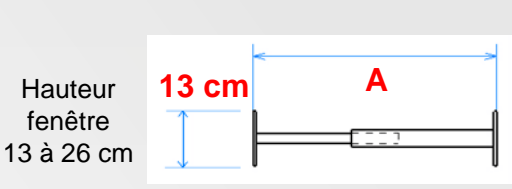

## Longueur barreau télescopique de 55 à 103 cm - A

Soit pour une fenêtre maxi HT 26 x LG 103 cm

Réf **B943V**  
3234640053677

Réf **B943VBC**  
3234640056340

Réf **B943VGR**  
3234640060972

Soit pour une fenêtre maxi HT 39 x LG 103 cm

Réf **B944V**  
3234640053684

Réf **B944VBC**  
3234640056357

Réf **B944VGR**  
3234640060989

Soit pour une fenêtre maxi HT 52 x LG 103 cm

Réf **B945V**  
3234640053691

Réf **B945VGR**  
3234640060996

*(N'existe pas en blanc)*

## Longueur barreau télescopique de 99 à 188 cm - A

Soit pour une fenêtre maxi HT 26 x LG 188 cm

Réf **B946V**  
3234640053707

Réf **B946VBC**  
3234640056364

Réf **B946VGR**  
3234640061009

Soit pour une fenêtre maxi HT 39 x LG 188 cm