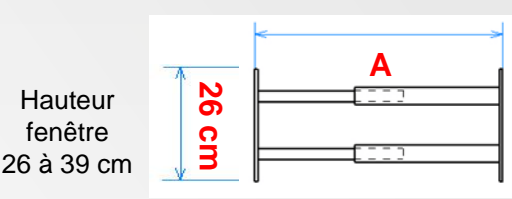

## Longueur barreau télescopique de 99 à 188 cm - A

Soit pour une fenêtre maxi HT 26 x LG 188 cm

Réf **B946V**  
3234640053707

Réf **B946VBC**  
3234640056364

Réf **B946VGR**  
3234640061009

Soit pour une fenêtre maxi HT 39 x LG 188 cm