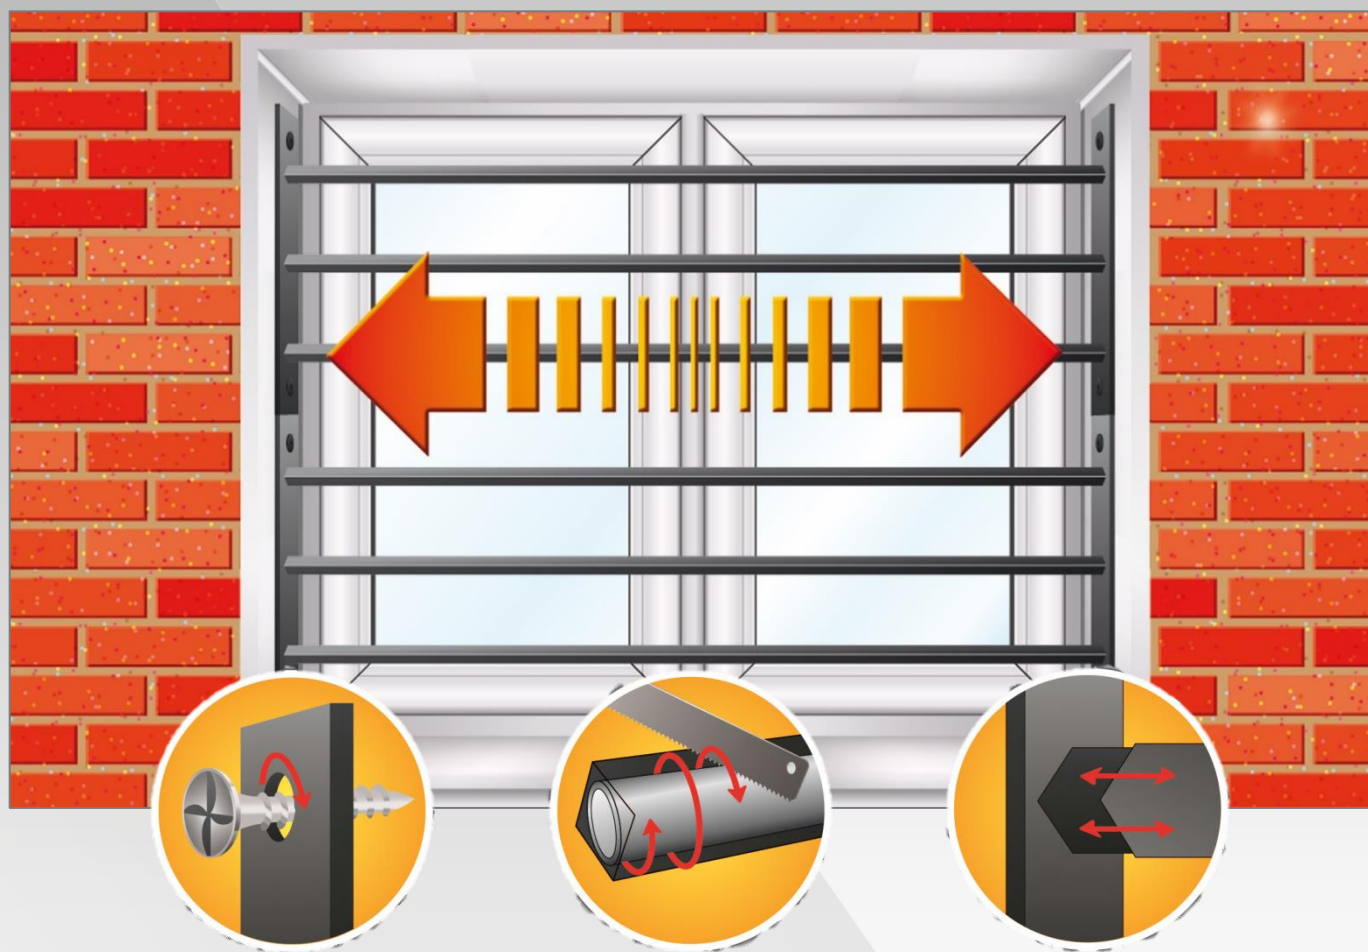

# Gamme Sécurikit

Grille de défense télescopique prête à poser

Sans soudure – Système télescopique

Sans scellement – Vis indévissables Antivol

*Possibilité d'ajouter un tube acier flottant à couper à la longueur de votre grille*

## SECURI'KIT

Grille de Défense  
télescopique prête à poser

3 longueurs télescopiques disponibles :

3 hauteurs de grilles disponibles juxtaposables à l'infini

	1	2	3
Pour une fenêtre de 13 cm à 26 cm de haut	30 à 55 cm	55 à 103 cm	99 à 188 cm
Pour une fenêtre de 26 cm à 39 cm de haut	30 à 55 cm	55 à 103 cm	99 à 188 cm
Pour une fenêtre de 39 cm à 52 cm de haut	30 à 55 cm	55 à 103 cm	99 à 188 cm

Pour plus de hauteur, ajouter 1 modèle : 1 barre pour augmenter la hauteur de 13 cm ou 2 barres pour augmenter de 26 cm ou 3 barres pour augmenter de 39 cm etc...

## Descriptif technique

- Tube carré 16 mm rentrant dans un carré de 20 mm
- Laqué poudre polyester
- 3 coloris : noir, blanc ou gris RAL 7016
- Entraxe intérieur de barreau : 10 et 11 cm
- *Produit non adapté aux environnements sévères comme le bord de mer !*