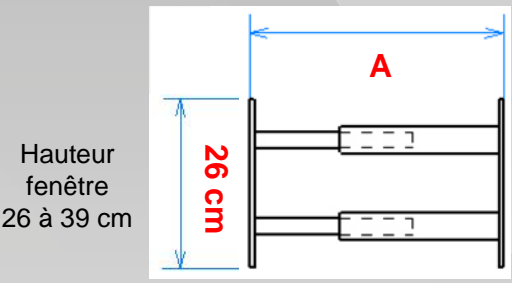

Hauteur fenêtre  
26 à 39 cm

Soit pour une fenêtre maxi HT 39 x LG 55 cm

Réf **B941V**  
3234640053653

Réf **B941VBC**  
3234640056333

Réf **B941VGR**  
3234640060958

Hauteur fenêtre  
39 à 52 cm

Soit pour une fenêtre maxi HT 52 x LG 55 cm

## Longueur barreau télescopique de 55 à 103 cm - A

Soit pour une fenêtre maxi HT 26 x LG 103 cm

Réf **B943V**  
3234640053677

Réf **B943VBC**  
3234640056340

Réf **B943VGR**  
3234640060972

Soit pour une fenêtre maxi HT 39 x LG 103 cm