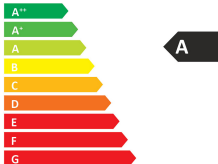

ENERG Y UA
енергия - ενεργεια
IE IA

INVICTA

901584

Icons representing a window, a lamp, and a heater.

12
kW

ENERGIA - ЕНЕРГИЯ - ΕΝΕΡΓΕΙΑ - ENERGIJA - ENERGY - ENERGIE - ENERGI

2015/1186