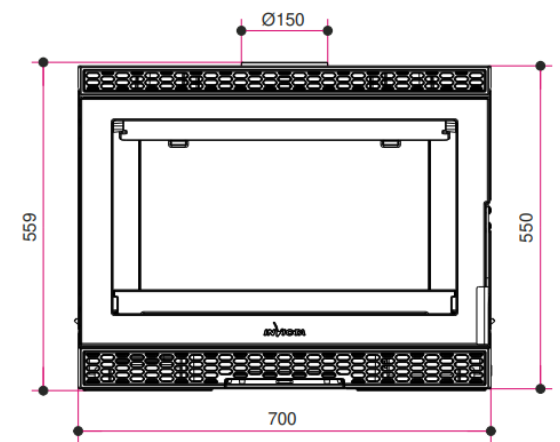

Fonte

58 cm

Dessus

150 mm

8 kW

76%

Non

Non

Non

40-100 m²

Fabrication Française

FONTE
CARÉNAGE
ACIER

Garantie
2 ANS

Extension
garantie
3 ANS*

ÉLIGIBLE
Prime Rénov'
Crédit impôt
et autres aides

* **Zone 1**
Débouché 40 cm au
dessus du faîtage