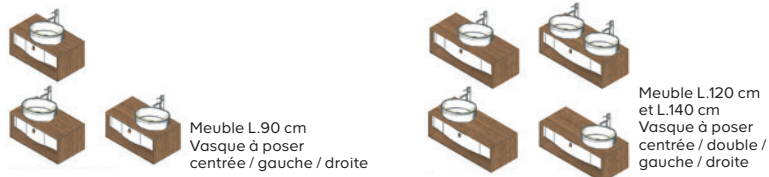

Nombreuses possibilités d'emplacements de vasques à poser

1. **3 COMPOSITION MEUBLE 120 CM**
   Meuble sous-vasque
   L.120 cm - H.40,6 cm - P.50,1 cm
2. **11. Blanc :**
   1 tiroir. Réf. 3244550565191
   2 tiroirs. Réf. 3244550565375
3. **12. Grège :**
   1 tiroir. Réf. 3244550565207
   2 tiroirs. Réf. 3244550565382
4. **13. Fougère :**
   1 tiroir. Réf. 3244550565214
   2 tiroirs. Réf. 3244550565399
5. **14. Terracotta :**
   1 tiroir. Réf. 3244550565221
   2 tiroirs. Réf. 3244550565405
6. **15. Noir :**
   1 tiroir. Réf. 3244550565238
   2 tiroirs. Réf. 3244550565412

1. **4 COMPOSITION MEUBLE 140 CM**
   Meuble sous-vasque
   L.140 cm - H.40,6 cm - P.50,1 cm
2. **16. Blanc :**
   1 tiroir. Réf. 3244550565252
   2 tiroirs. Réf. 3244550565436
3. **17. Grège :**
   1 tiroir. Réf. 3244550565269
   2 tiroirs. Réf. 3244550565443
4. **18. Fougère :**
   1 tiroir. Réf. 3244550565276
   2 tiroirs. Réf. 3244550565450
5. **19. Terracotta :**
   1 tiroir. Réf. 3244550565283
   2 tiroirs. Réf. 3244550565467
6. **20. Noir :**
   1 tiroir. Réf. 3244550565290
   2 tiroirs. Réf. 3244550565474

N'oubliez pas votre BONDE COORDONNÉE

1. **21. Bonde**
   Blanc. Réf. 3244550566693
   Chromé. Réf. 3244550566679
   Noir. Réf. 3244550566686
   Bonde spécifique pour meuble HAVANA à coordonner à la couleur de la vasque choisie.

Spot LED disponible seul et adaptable sur d'autres miroirs

1. **5 SPOT LED AMOVIBLE**
   22. L.11 x l.11 cm. IP 44. 250 lumen. Avec transfo intégré. Réf. 3244550566440

6 ARMOIRE MIROIR ÉCLAIRANTE 3 PORTES

1. **23. L. 90 CM**
   H.70 cm - P.18 cm
   Réf. 3244550566525
2. **24. L. 120 CM**
   H.70 cm - P.18 cm
   Réf. 3244550566532

7 MIROIR SIMPLE AVEC 1 SPOT LED INCLUS

1. **25.** L.50 cm - H.90 cm
   Réf. 3244550566556

ZOOM SUR

Poignée en cuir.

Armoire miroir avec prise et interrupteur intégrés.