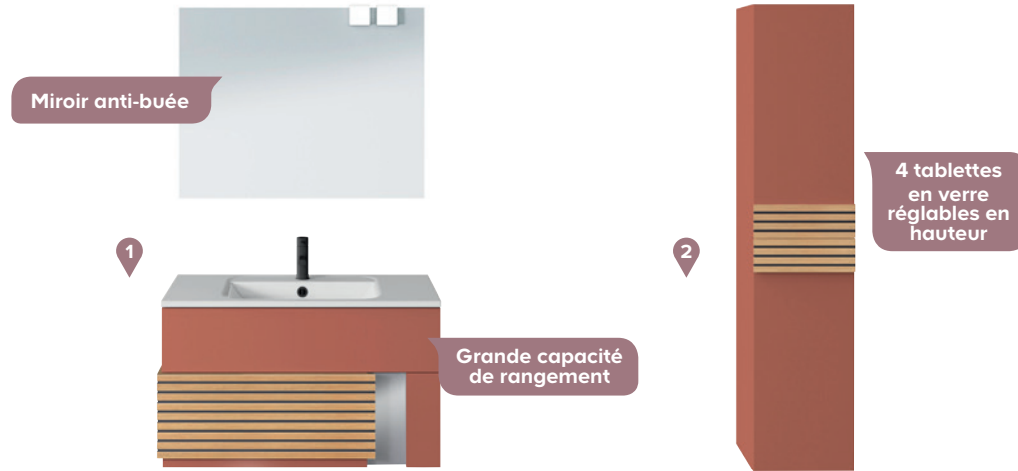

ARCHI

FABRICATION
FRANÇAISE

L'excellence du savoir-faire des artisans DECOTEC a reçu le label Entreprise du Patrimoine Vivant.

DECOTEC
CRÉATEUR DE BIEN-ÊTRE
POUR
castorama

- **Matières** : structure en PPSM (panneau de particules surfacé mélaminé) ép. 16 mm décor noyer blanchi. Côtés en MDF (panneau en fibres de bois moyenne densité) ép. 16 mm. Façades tiroirs hauts en MDF ép. 19 mm. Façades tiroirs bas en MDF ép. 19 mm + miroir argenté gris 4 mm + MDF noir ép. 12 mm plaqué chêne véritable recto-verso, rainuré et verni extra-mat incolore. Finition : laque extra mat 2 faces, 5 coloris au choix. Meuble sous-vasque avec freins de fermeture. Boitage rangement tiroir haut en ABS gris anthracite. Plan vasque monobloc en Céramyl® avec trop-plein intégré. Se fixe au mur. Armoire miroir avec éclairage par bandeau LED intégré, freins de fermeture, 6 tablettes en verre, prise et interrupteur. Miroir simple équipé de 2 spots LED 230 V/4,5 W. 250 lumen. 4500 K.

ARCHI

Tout savoir sur
notre meuble

DECOTEC
CRÉATEUR DE BIEN-ÊTRE
POUR
castorama

Meuble 120 cm

RETROUVEZ-NOUS SUR

castorama

Composez votre meuble de salle de bains

MODÈLES

Noir mat

- 1 COMPOSITION MEUBLE 90 CM**
Meuble sous-vasque avec plan vasque en céramyl®
L.90 cm - H.53,6 cm - P.46 cm
1. Blanc : Réf. 3244550568062
2. Grège : Réf. 3244550568086
3. Fougère : Réf. 3244550568093
4. Terracotta : Réf. 3244550568109
5. Noir : Réf. 3244550568116