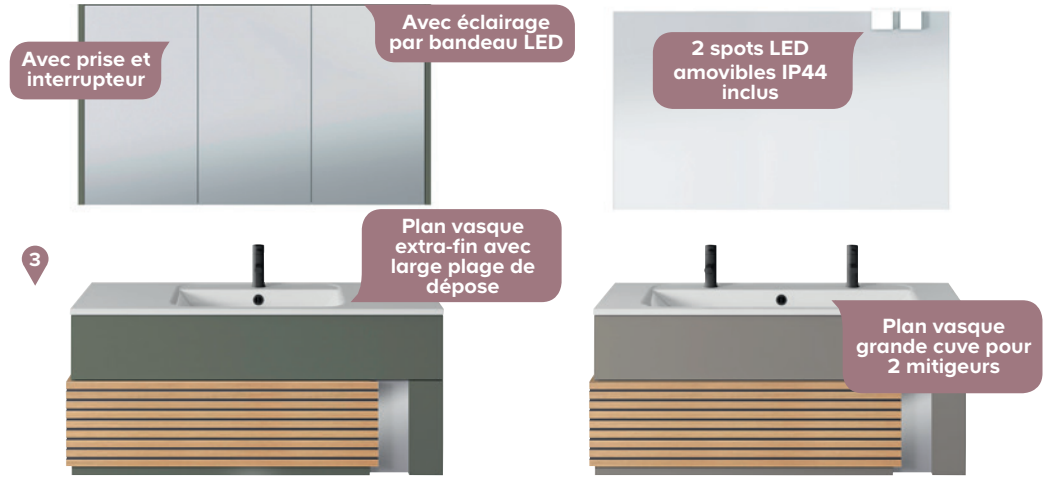

Meuble L.120 cm

COLORIS

1. **1 COMPOSITION MEUBLE 90 CM**
   Meuble sous-vasque avec plan vasque en céramyl®
   L.90 cm - H.53,6 cm - P.46 cm
   1. Blanc : Réf. 3244550568062
   2. Grège : Réf. 3244550568086
   3. Fougère : Réf. 3244550568093
   4. Terracotta : Réf. 3244550568109
   5. Noir : Réf. 3244550568116

MIROIR SIMPLE AVEC 2 SPOTS LED INCLUS
6. L.90 cm - H.70 cm
Réf. 3244550569137
7. L.120 CM - H.70 cm
Réf. 3244550569151

1. **2 COLONNE 2 PORTES**
   L.35 cm - H.160,3 cm - P.29,9 cm
   8. Blanc :
   Ouverture droite ou gauche.
   Réf. 3244550568895/3244550568956
   9. Grège :
   Ouverture droite ou gauche.
   Réf. 3244550568901/3244550568963
   10. Fougère :
   Ouverture droite ou gauche.
   Réf. 3244550568918/3244550568970
   11. Terracotta :
   Ouverture droite ou gauche.
   Réf. 3244550568925/3244550568987
   12. Noir :
   Ouverture droite ou gauche.
   Réf. 3244550568932/3244550568994

1. **3 COMPOSITION MEUBLE 120 CM**
   Meuble sous-vasque avec plan vasque en céramyl®
   L.120 cm - H.53,6 cm - P.46 cm
   Petite cuve (pour 1 mitigeur)
   13. Blanc :
   Réf. 3244550568505
   14. Grège :
   Réf. 3244550568529
   15. Fougère :
   Réf. 3244550568536
   16. Terracotta :
   Réf. 3244550568543
   17. Noir :
   Réf. 3244550568550

Grande cuve (pour 2 mitigeurs)
18. Blanc :
Réf. 3244550568567
19. Grège :
Réf. 3244550568581
20. Fougère :
Réf. 3244550568598
21. Terracotta :
Réf. 3244550568604
22. Noir :
Réf. 3244550568611

ARMOIRE MIROIR ÉCLAIRANTE 3 PORTES
L.90 cm - H.70 cm - P.18 cm
23. Blanc :
Réf. 3244550569014
24. Grège :
Réf. 3244550569021
25. Fougère :
Réf. 3244550569038
26. Terracotta :
Réf. 3244550569045
27. Noir :
Réf. 3244550569052

L.120 cm - H.70 cm - P.18 cm
28. Blanc :
Réf. 3244550569076
29. Grège :
Réf. 3244550569083
30. Fougère :
Réf. 3244550569090
31. Terracotta :
Réf. 3244550569106
32. Noir :
Réf. 3244550569113

1. **4 SPOT LED AMOVIBLE**
   L.11 x l.11 cm. IP 44. 250 lumen.
   Avec transfo intégré.
   33. Réf. 3244550566440

ZOOM SUR