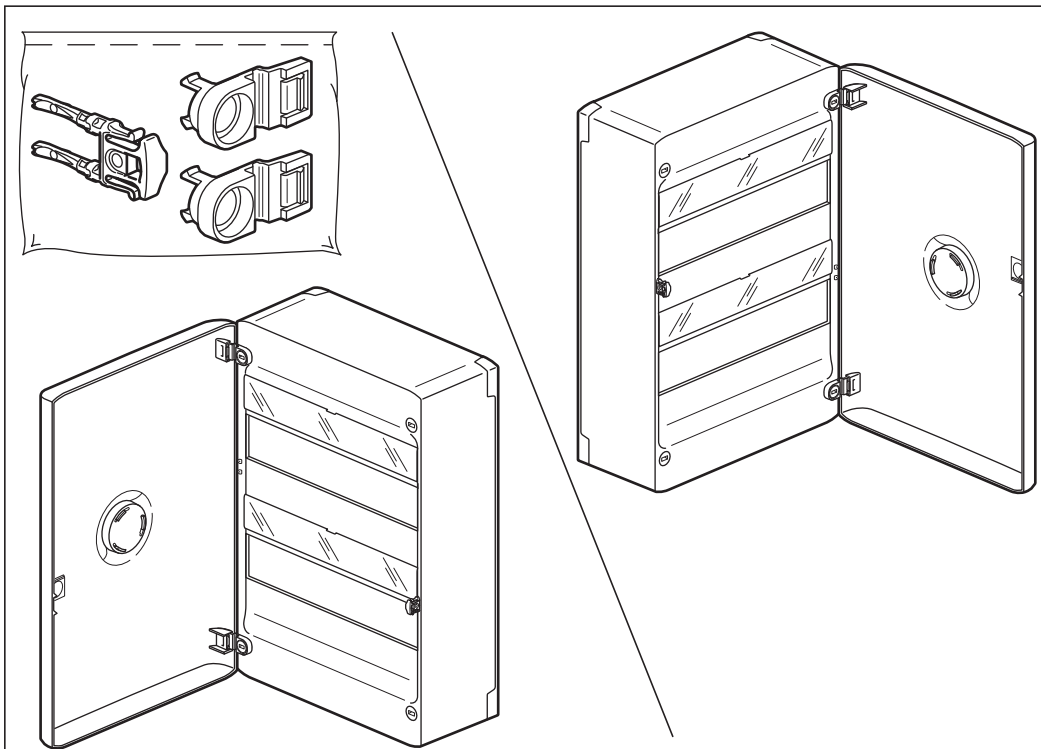

- Porte opaque / transparente
- Witte / Transparante deur
- White / Transparent door
- Tür, weiß / transparent
- Puerta blanca / transparente
- Porta bianca / trasparente

- Porta opaca / transparente
- Дверь белая / прозрачная
- Drzwiczki białe / transparentne
- Vit / Transparent dörr
- باب أبيض

4 012 31/32/33/34/41/42/43/44

4 013 31/32/33/34/41/42/43/44 - 0 930 30/31/32/33

 **legrand®**

LE04299AB/01