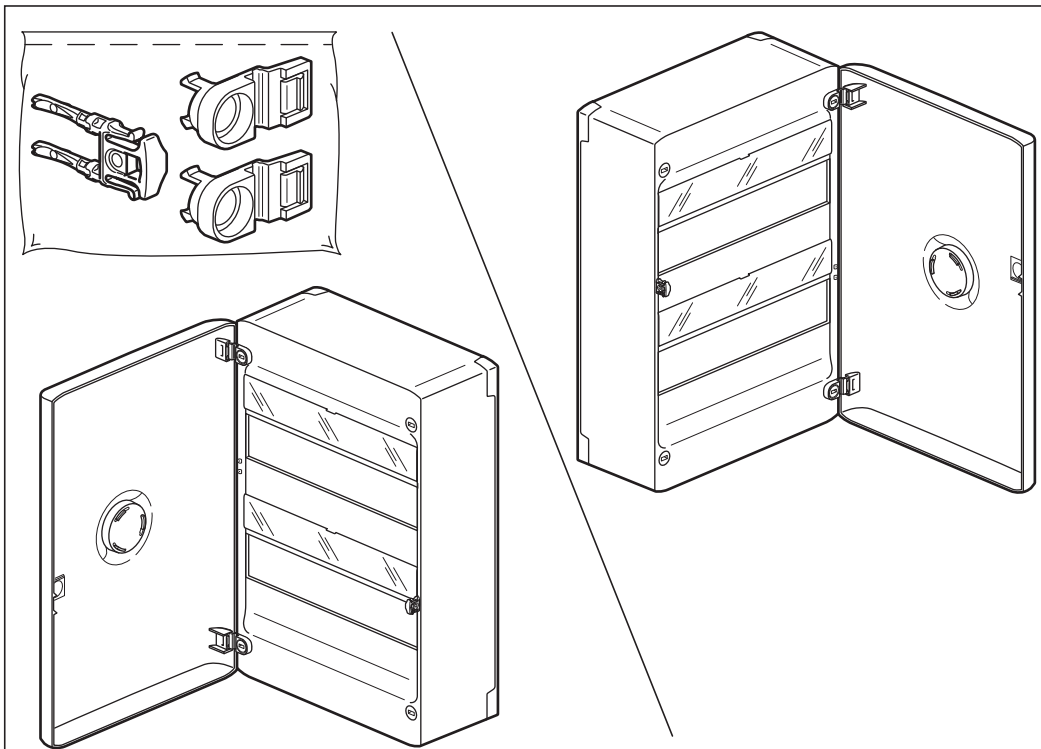

- Porte opaque / transparente
- Witte / Transparante deur
- White / Transparent door
- Tür, weiß / transparent
- Puerta blanca / transparente
- Porta bianca / trasparente

- Porta opaca / transparente
- Дверь белая / прозрачная
- Drzwiczki białe / transparentne
- Vit / Transparent dörr
- باب أبيض

4 012 31/32/33/34/41/42/43/44

4 013 31/32/33/34/41/42/43/44 - 0 930 30/31/32/33

 **legrand®**

LE04299AB/01