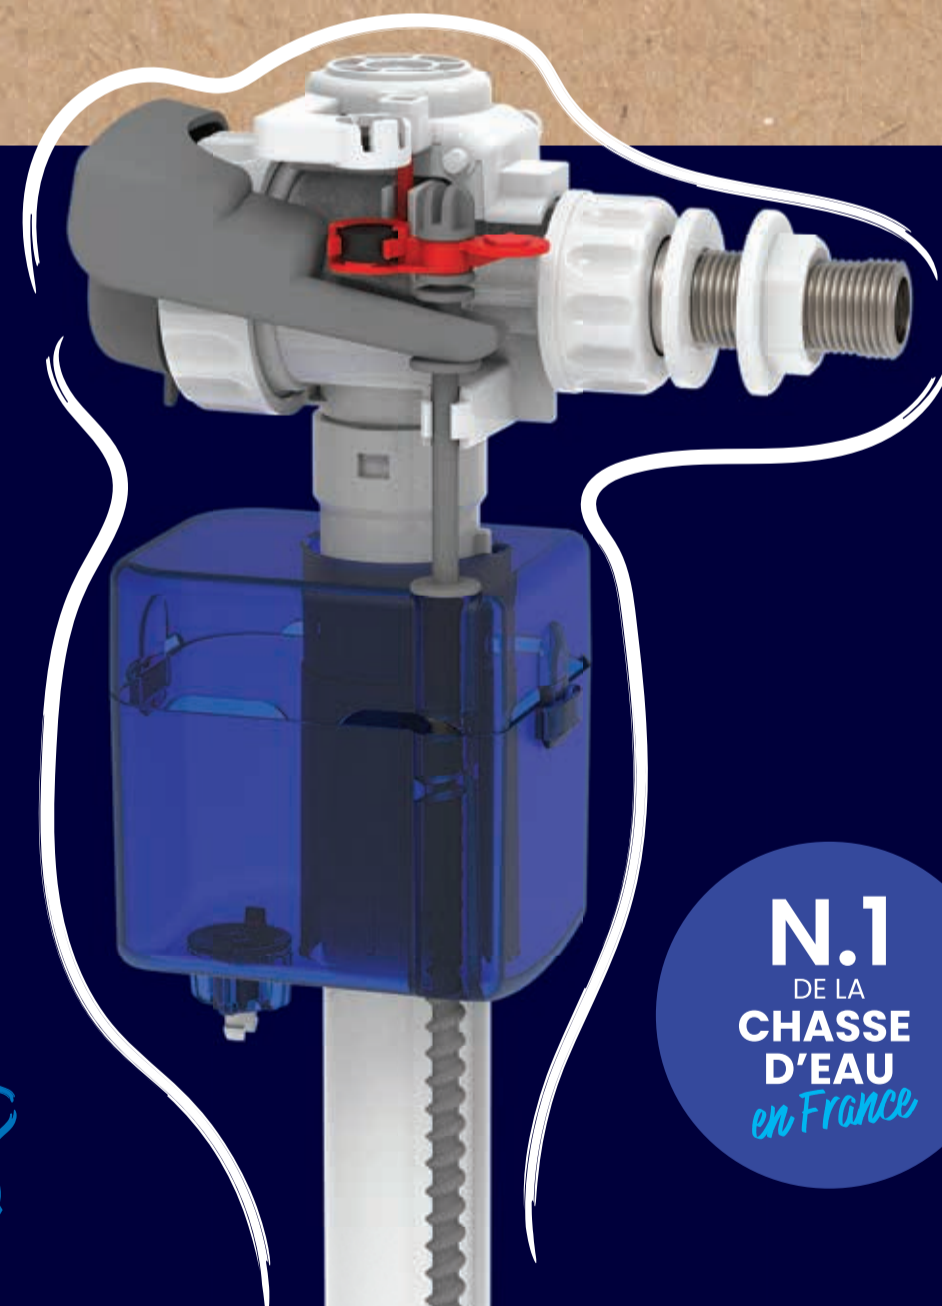

**Antifuite
Hyper silencieux**

Aquastop

Robinet flotteur
Tous réservoirs alimentation latérale

SIAMP

N.1
DE LA
**CHASSE
D'EAU**
en France

Rénovez votre réservoir grâce à nos mécanismes de chasse

PF : 10 0026 44
Réf : 10 0141 27

25 ANS

LE TRI + FACILE

FSC
www.fsc.org
MIXTE
Emballage issu de sources responsables
FSC® C130179

10 ANS GARANTIE

NF
COMPOSANTS SANITAIRES

FABRIQUÉ
DEPUIS
1947

Contact UE :
20, rue Michel Rodange
L-2340 Luxembourg

Siège social
et usine Monaco :
4, quai Antoine 1er - BP 219
MC 98007 Monaco Cedex

www.siamp.fr