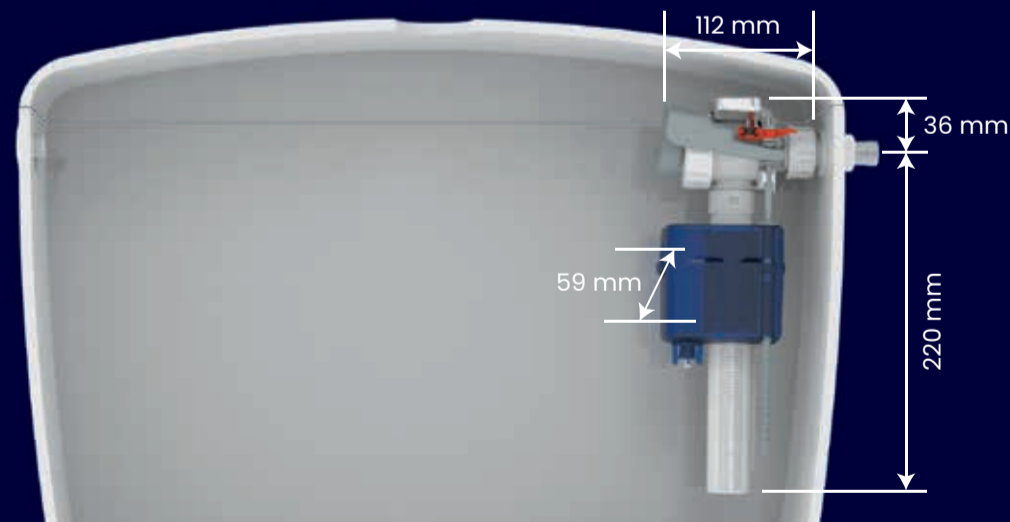

Dimensions

SIAMP

SIAMP

Aquastop

SIAMP