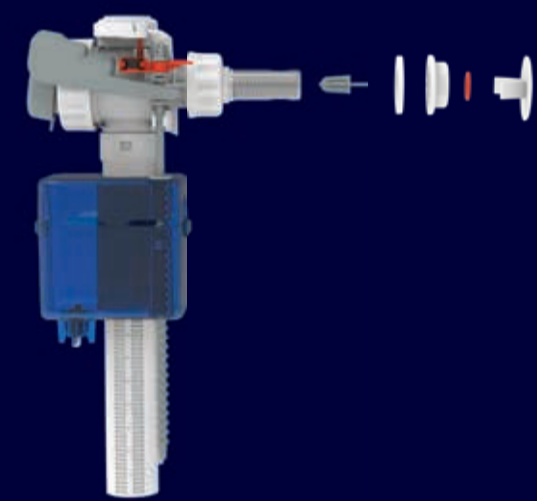

SIAMP
RESPECT DE L'EAU

Une relation de confiance entre nous

SIAMP est le partenaire mondial des principaux fabricants de WC en céramique en les fournissant en première monte. SIAMP est aussi le choix n°1 des plombiers en France pour la rénovation de ces mêmes réservoirs de chasse d'eau en céramique.

Avantages produit

- **Système antifuite :** Aquastop détecte la fuite et arrête le remplissage du réservoir. La détection se produit grâce à un équilibre subtil entre un aimant et un lest. L'absence d'eau dans le réservoir sera alors le signal d'un problème de fuite de votre mécanisme. Il sera temps d'intervenir.
- **Hyper silence :** 11 décibels seulement, système antibruit exclusif de billes en verre qui amortissent le flux d'eau pour réaliser la perte de charge en silence.

Qualité

- **Garantie 10 ans** hors pièces en caoutchouc
- Nous prenons le plus grand soin des robinets flotteurs qui sont testés un par un dans notre usine
- **Durée de vie :** testé à plus de 200 000 cycles de remplissage

Contenu de la boîte

Performances

- Réglez le niveau de flottaison par rapport au trait du niveau d'eau 6L de votre réservoir
- Remplissage rapide avec 6 litres en 50 secondes à 3 bars soit 7,2l/min
- Plage de fonctionnement : 0,5 à 10 bars (16 bars max. lors de pics de pression)
- **Hyper silencieux :** sans coup de bélier, classe acoustique NF 1 avec 11 décibels
- Sans aspiration par le réseau
- Embout en laiton de section 3/8ème - 12/17

Installation

Consultez la notice ici"

Lien vers : notice, conseils, tutoriel, maintenance, pièces détachées