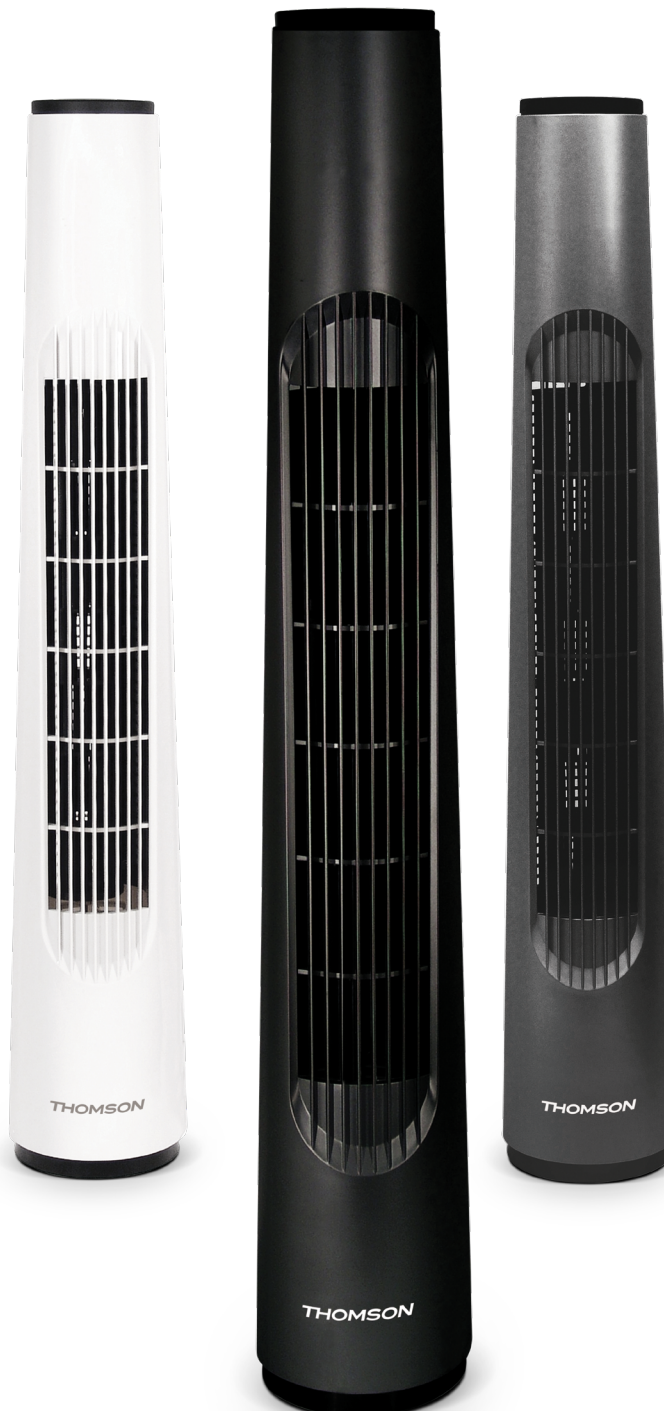

TOTEM

VENTILATEUR TOUR - FAN - TOTEM

- THVEL485TN (noir/black)
 THVEL485TB (blanc/white)
 THVEL485TG (gris/grey)

FR

- ▶ Hauteur : 80 cm
- ▶ 3 vitesses
- ▶ Puissance : 40 W
- ▶ Oscillant sur angle
- ▶ Rangement du câble dans la base
- ▶ Pas de base à monter
- ▶ Coloris : noir / blanc / gris

EN

- ▶ Height: 32"
- ▶ 3 speeds
- ▶ Power: 40W
- ▶ Oscillation function
- ▶ Storage cable inside base
- ▶ No base to install
- ▶ Colors: black / white / grey

Oscillant sur angle
Oscillation function

Hauteur : 80 cm
Height: 32"