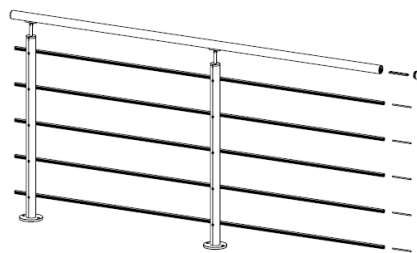

Kit Garde-corps OXALIS Noir

Main courante Alu Aspect Chêne Irlandais

Pose à plat

Kit Garde-corps 2 mètres

Ref. 3281346610048

Pose latérale

Kit Garde-corps 2 mètres

Ref. 3281346611045

Accessoires complémentaires :

Poteau à plat

ref.3281346610130

Poteau latéral

ref. 3281346611137

Kit articulation

ref. 3281346610239

Plaque PMMA + fixations

ref. 3281346610338

Kit Garde-corps OXALIS Noir

Main courante Alu Aspect Chêne Irlandais

Composition d'un kit de 2 mètres :

Garde-corps contemporain
Intérieur et Extérieur

Dimensions chantier	KIT GARDE-CORPS 2m	POTEAU
0>1m	1 kit	0 poteau
1.01m > 2m	1 kit	1 poteau
2.01m > 3m	2 kits	0 poteau
3.01m > 4m	2 kits	1 poteau
4.01m > 5m	3 kits	0 poteau
5.01m > 6m	3 kits	1 poteau
6.01m > 7m	4 kits	0 poteau
7.01m > 8m	4 kits	1 poteau