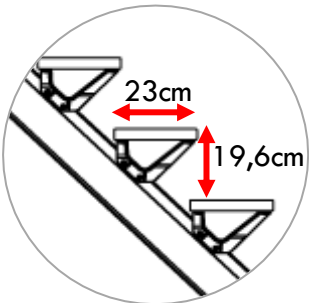

Un escalier d'intérieur associant avec élégance le bois et le métal

L'escalier

La structure

- Structure centrale en aluminium
 - Noir sablé
- La hauteur est standard en 2,75m (14 marches) et bénéficie d'un pied de réglage de **+/-3cm**
- Disponible en hauteur à la marche (de 4 à 16 marches) et en sur-mesure
- Existe en droit

Les marches

- Les marches sont en hêtre verni afin d'offrir un produit fini. Elles ont pour dimension 85cmx23cm, épaisseur 3cm
- Le bois des marches est issu de forêts françaises et est transformé en France.

Un escalier d'intérieur associant avec élégance le bois et le métal

Les dimensions

L'escalier est standard en 275cm, mais est disponible à la marche :

Hauteur sol-sol fini	Nombre de niveaux	Reculement total	trémie
315	16	341	250x97
295	15	320	250x97
275	14	299	300x97
255	13	278	279x118
236	12	257	258x140
216	11	236	Trémie ouverte
196	10	215	
177	9	194	
157	8	173	
138	7	151	
118	6	130	
98	5	109	

Un escalier d'intérieur associant avec élégance le bois et le métal

La rampe

La rampe est vendue avec l'escalier.

Elle contient 4 poteaux, 2 lots de 4 lisses et 2 mains courantes.

● Lisses et Main courante en Noir sablé