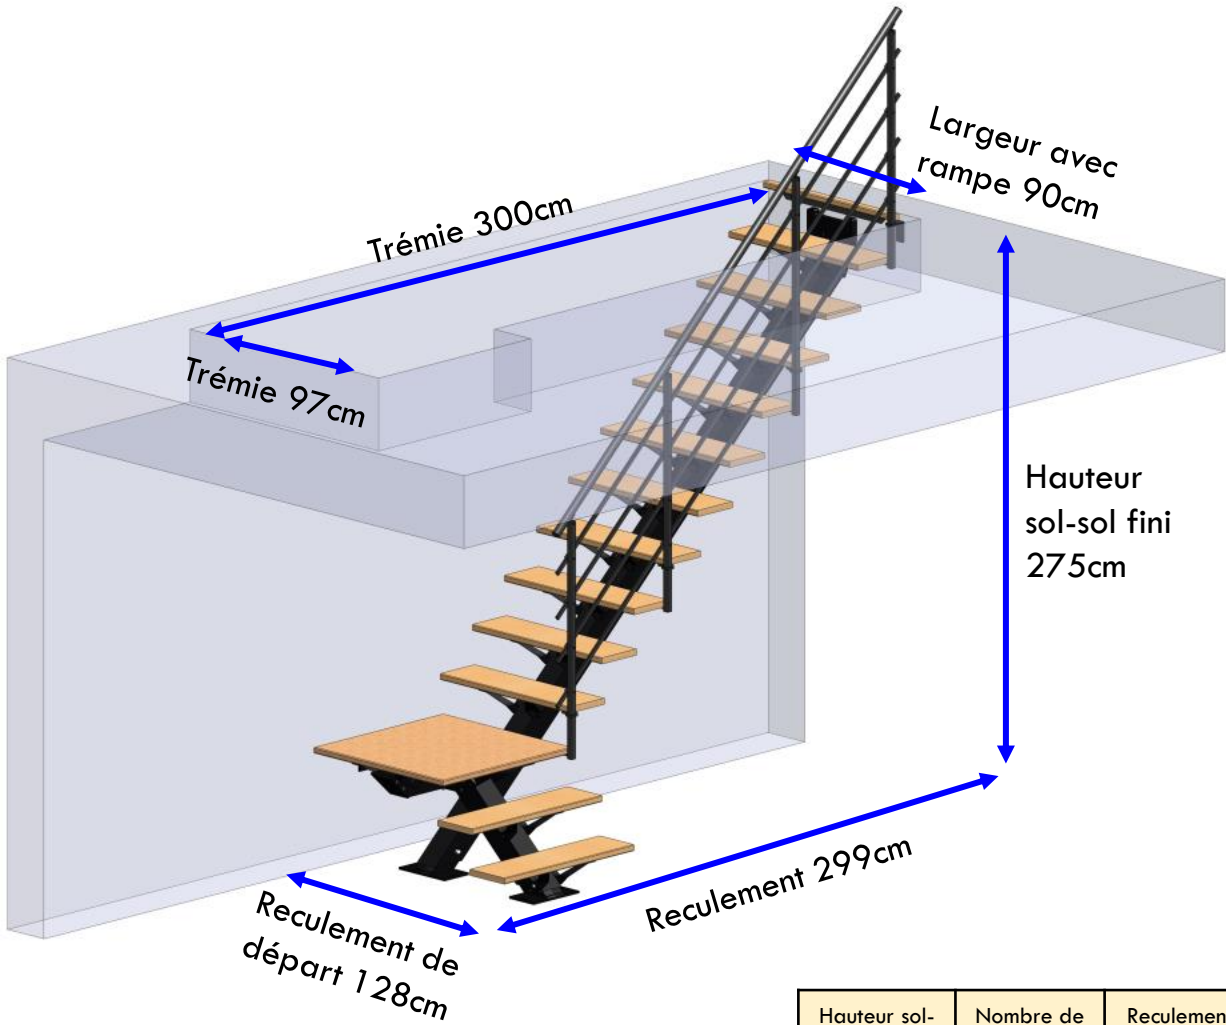

Un escalier d'intérieur associant avec élégance le bois et le métal

L'escalier

La structure

- Structure centrale en aluminium
 - Noir sablé
- La hauteur est standard en 2,75m (14 marches) et bénéficie d'un pied de réglage de **+/-3cm**
- Disponible en hauteur à la marche (de 4 à 16 marches) et en sur-mesure
- Existe en droit

Les marches

- Les marches sont en hêtre verni afin d'offrir un produit fini. Elles ont pour dimension 85cmx23cm, épaisseur 3cm
- Le bois des marches est issu de forêts françaises et est transformé en France.

Un escalier d'intérieur associant avec élégance le bois et le métal

Les dimensions

L'escalier est standard en 275cm, mais est disponible à la marche :

Hauteur sol-sol fini	Nombre de niveaux	Reculement total	trémie
315	16	341	250x97
295	15	320	250x97
275	14	299	300x97
255	13	278	279x118
236	12	257	258x140
216	11	236	Trémie ouverte
196	10	215	
177	9	194	
157	8	173	
138	7	151	
118	6	130	
98	5	109	

Un escalier d'intérieur associant avec élégance le bois et le métal

La rampe

La rampe est vendue avec l'escalier.

Elle contient 4 poteaux, 2 lots de 4 lisses et 2 mains courantes.

● Lisses et Main courante en Noir sablé