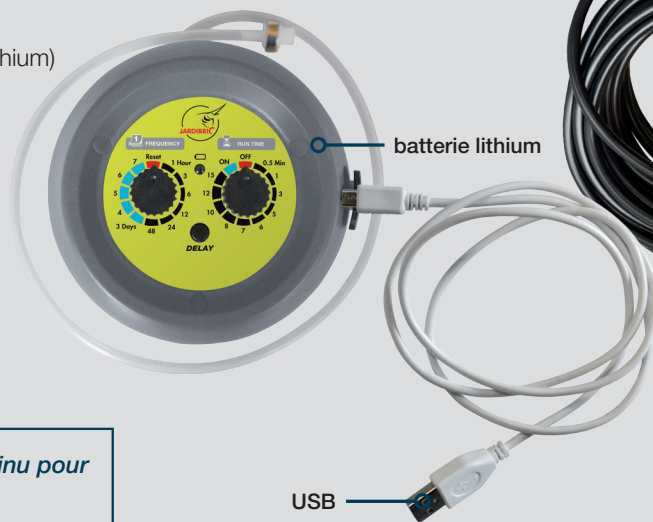

KIT AUTONOME POUR 10 PLANTES

COMPLÈT • MULTI USAGE •
LONGUE DURÉE

SUMMER KIT

IDÉAL POUR PRENDRE SOIN DE VOS PLANTES DURANT VOS VACANCES.

Ce kit comprend :

- 1 Pompe programmable (avec batterie lithium)
- 1 Crépine lestée
- 1 Adaptateur pour différentes bouteilles
- 1 Câble USB de charge
- 10 m Tuyau micro-conduit
- 1 Accroche récipient
- 1 Valve anti-siphon
- 10 Tés
- 2 Bouchons
- 10 Goutteurs
- 10 Piquet de maintien pour tube

*Batterie pleine = 30h d'arrosage en continu pour
un débit de 15cl / minute.*

2 options d'installation du programmateur :

OPTION 1

OPTION 2