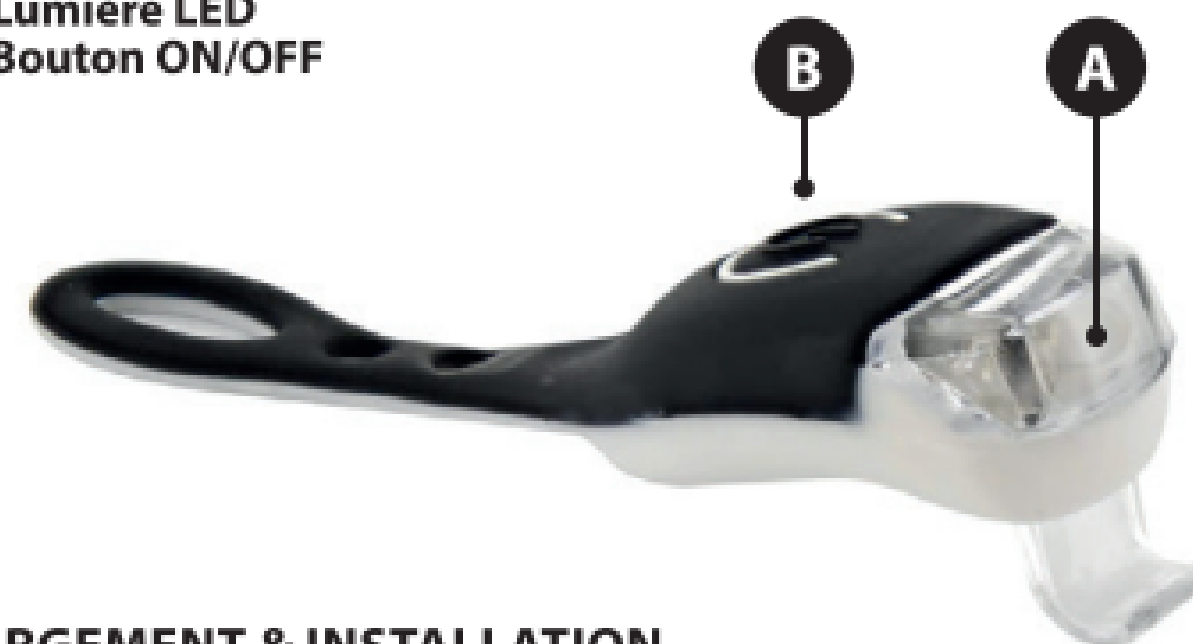

Courant continu

Pour indiquer sur la plaque signalétique que l'appareil ne doit être alimenté qu'en courant continu; pour marquer les bornes correspondantes.

DESCRIPTION DU CONTENU

- [A] : Lumière LED
- [B] : Bouton ON/OFF

CHARGEMENT & INSTALLATION

Ce produit fonctionne avec deux piles bouton CR2032 incluses. Accrochez le produit autour de votre guidon, et attachez-le avec l'encoche prévue à cet effet.

UTILISATION

Pressez une fois le bouton ON/OFF [B] pour l'allumer. La lumière fixe est déclenchée. Pressez à nouveau le bouton ON/OFF [B] pour passer à une lumière en clignotement rapide. Pressez une nouvelle fois sur le bouton ON/OFF [B] pour passer à une lumière en clignotement lent. Pressez une quatrième fois le bouton ON/OFF [B] pour éteindre la LED.