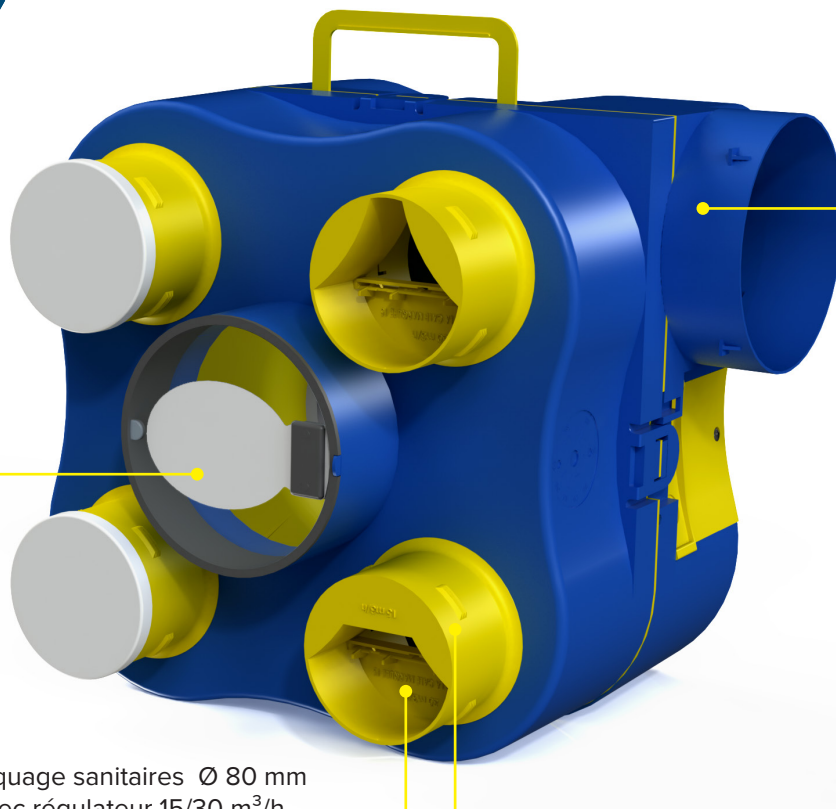

KIT DE VMC SIMPLE FLUX AUTORÉGLABLE FILÉO

ELECTRICITE
www.marque-nf.com

Piquage cuisine
Ø 125 mm
avec régulateur

Piquage de rejet
Ø 125 mm

Piquage sanitaires Ø 80 mm
avec régulateur 15/30 m³/h

Ailettes accroche-gaine

COMPOSITION KIT

- 1 caisson FILÉO
- 1 bouche cuisine Ø 125 mm
- 2 bouches sanitaires Ø 80 mm

Visuels non contractuels

VMC SIMPLE FLUX AUTORÉGLABLE FILEÓ

● DOMAINE D'EMPLOI

Pour logement de T2 à T4 jusqu'à 4 sanitaires et de T5 à T7 jusqu'à 2 sanitaires.

● PRINCIPE

Le caisson FILEÓ est conçu pour s'intégrer dans une installation de VMC simple flux centralisée. Le principe de la VMC consiste à renouveler en permanence l'air ambiant du logement par :

- extraction de l'air vicié par les pièces techniques (cuisine, salle de bains, WC, etc...) au moyen de bouches situées sur les murs ou au plafond et raccordées au caisson,
- rejet de l'air vicié au moyen d'un chapeau de toiture raccordé au caisson,
- introduction d'air neuf dans les pièces principales (séjour, chambres...) au moyen d'entrées d'air installées en menuiseries ou maçonnerie,
- circulation de l'air des pièces techniques vers les pièces principales grâce à des passages d'air aménagés sur les portes (1,5 à 2 cm).

● STRUCTURE

- Caisson en matière plastique
- 1 piquage de rejet Ø 125 mm
- 1 piquage cuisine Ø 125 mm
- 4 piquages sanitaires Ø 80 mm équipés de régulateurs 15 ou 30 m³/h

● CARACTÉRISTIQUES

Caractéristiques électriques et acoustique	
Petite vitesse	16 W
Grande vitesse	29 W
Consommation électrique moyenne	17,1 W-Th-C
Niveau de puissance acoustique	< 37 dB(A) en petite vitesse à la bouche cuisine