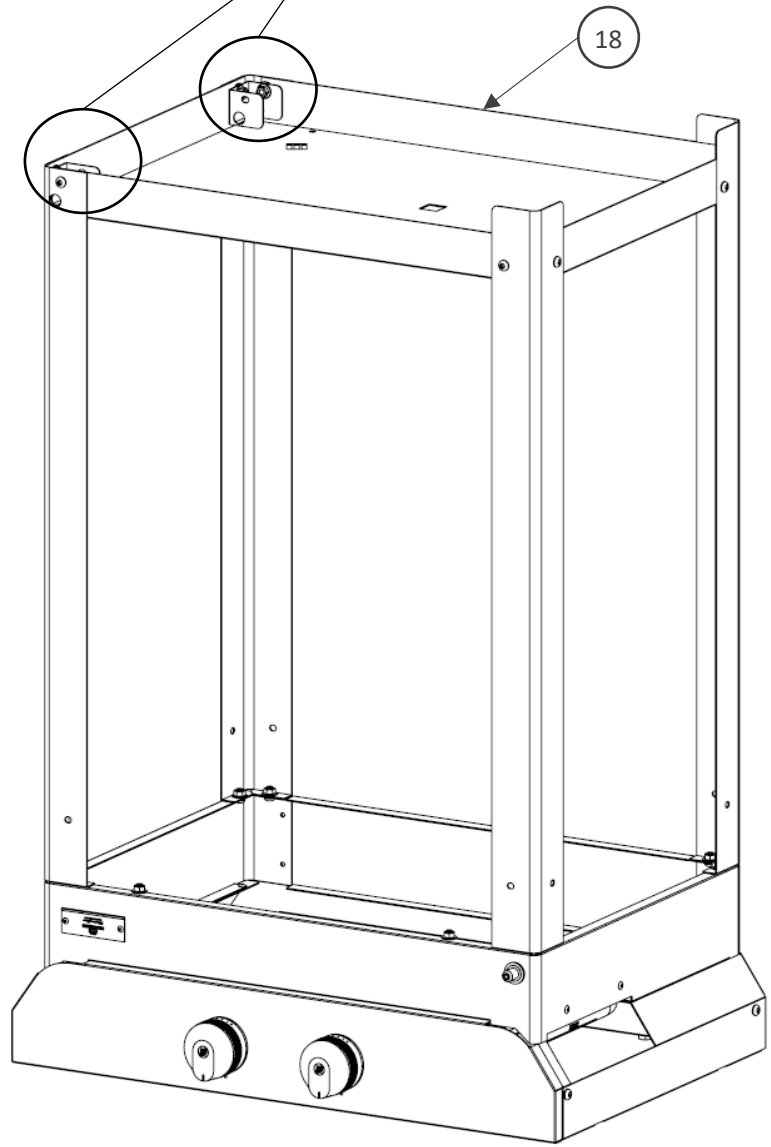

2. 1 x POC0021 4 x
  8 x 8x