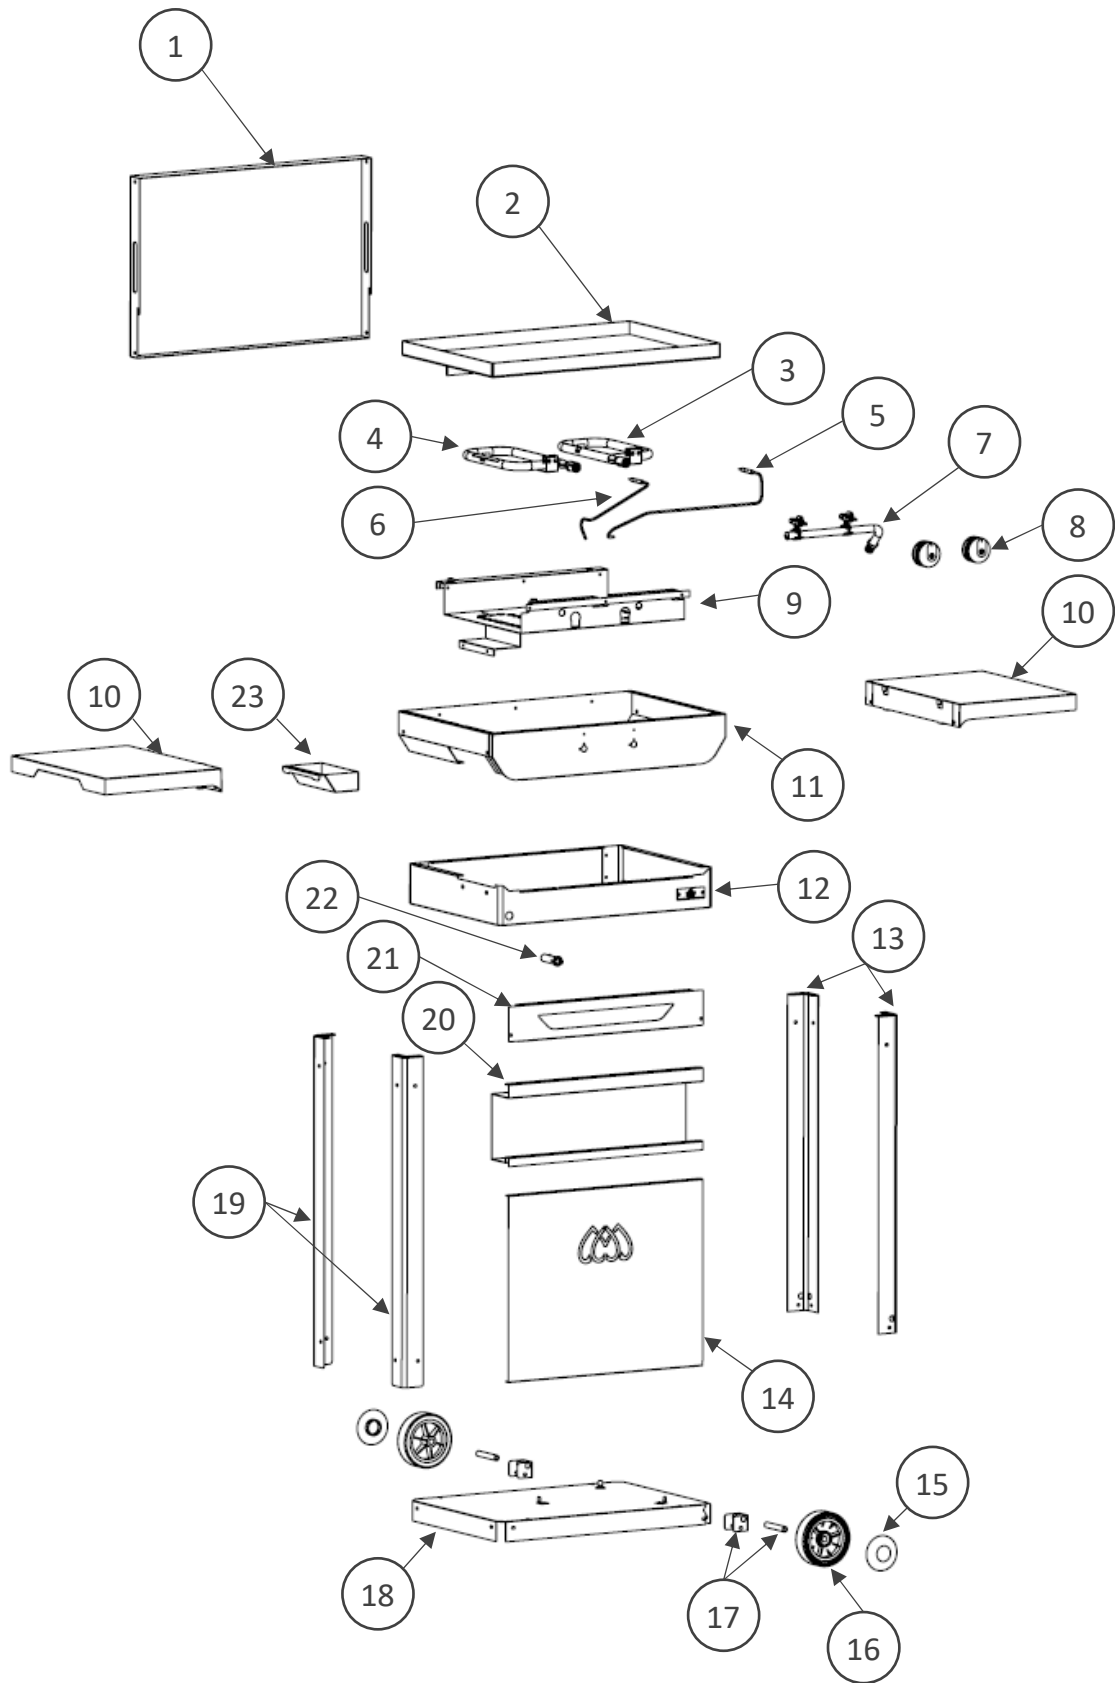

Vielen Dank, dass Sie dieses Produkt von LE MARQUIER mit dem Gütesiegel "Origine France Garantie" gekauft haben! Lesen Sie diese Anleitung vor der Verwendung

N° Repère	Réf. Pièce	Description	Qté
1	1383009B	Couvercle / Hoods / Deskel / Deckel	1
2	PLQ0018	Plaque de cuisson / Cooking plate / Kookplaat / Kochplatte	1
3	COM0261	Brûleur Droit / Right Burner / Rechter brander / Gerader Brenner	1
4	COM0260	Brûleur gauche / Left Burner / Linker	1
5	COM0231	Bougie clip Lg = 400 mm cosse ronde / Clip Spark Plug 400 mm / Clip kaarsen 400mm / Kerzenclip lg 400 mm rundkabelschuh	1
6	COM0251	Bougie clip Lg = 400 mm cosse rectangulaire / Clip Spark Plug 400 mm / Clip kaarsen 400mm / Kerzenclip lg 400 mm rechteckiger ansatz	1
7	COM0298	Assemblage gaz / Gas assembly / Gasmontage / Gaszusammenstellung	1
8	COM0236	Manette de commande / Control lever / Controle hendel / Steuerknuppel	2
9	1973004C	Support brûleurs / Burner support / Brander ondersteuning / Brennerhalterung	1
10	1383002C	Tablette / Tablet / Tablet / Tablet	2
11	1973001D	Plancha / Plancha / Plancha / Plancha	1
12	1383006C	Support Plancha / Plancha support / Plancha-ondersteuning / Plancha-Halterung	1
13	1383008C	Pieds courts Short legs / Korte poten / Kurze Fube	2
14	1383011A	Cache bouteille / Bottle cover / Bottle cover / Flaschenabdeckungen	1
15	COM0296	Enjoliveur pour roue Ø125 / Wheel cover Ø125 / Wiel deksel Ø125 / Radzierblende Ø125	2
16	COM0076	Roue Ø125 / Wheel Ø125 / Wiel Ø125 / Rad Ø125	2
17	POC0021	Pochette de vis kit axe de roue / Screw pocket Wheel axle / Schroefzak Wielas kit / Schraubenset für Radachse	1
18	1383001B	Plateau inférieur / Lower tray / Onderblad / Untere Ablage	1
19	1383004B	Pieds longs / Long legs / Lange poten / Lange Fube	2
20	1383007A	Porte épices / Spice rack / Kruidenrek / Gewürzhalter	1
21	1383003B	Support torchon / towel support / Ondersteuning theedoek / Geschirrtuchhalter	1
22	COM0189	Piezo / Ignition / Ontsteking / Piezo	1
23	AGR116	Mug / Mug / Mok / Tasse	1