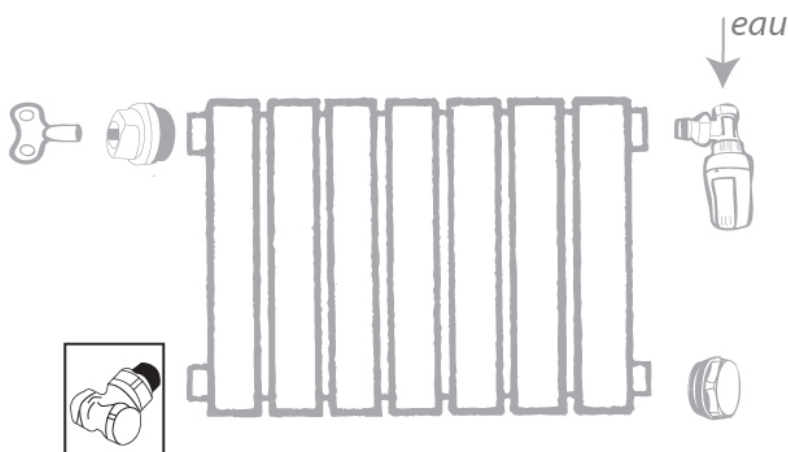

### Caractéristiques produit

coude de réglage

1/2'      finition noir

### Application

- Sert à équilibrer le réseau du radiateur.
- Permet d'isoler le radiateur pour permettre la réalisation de travaux sans vidanger le reste de l'installation.
- A monter sur la sortie du radiateur.

Permet de régler le débit d'eau de chaque radiateur afin d'optimiser le fonctionnement de l'installation.

RACCORD  
ÉCROU TOURNANT

ÉTANCHÉITÉ  
CÔTÉ RADIATEUR  
ASSURÉE PAR LE JOINT  
IMPERDABLE