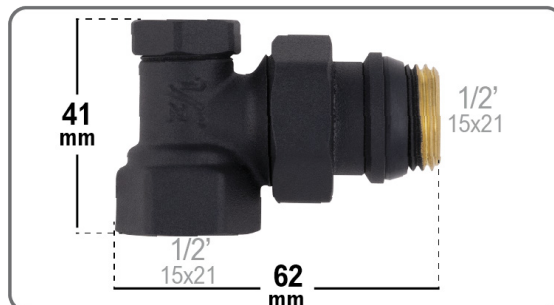

### Caractéristiques produit

coude de réglage

1/2'      finition noir

### Application

- Sert à équilibrer le réseau du radiateur.
- Permet d'isoler le radiateur pour permettre la réalisation de travaux sans vidanger le reste de l'installation.
- A monter sur la sortie du radiateur.

Permet de régler le débit d'eau de chaque radiateur afin d'optimiser le fonctionnement de l'installation.

RACCORD  
ÉCROU TOURNANT

ÉTANCHÉITÉ  
CÔTÉ RADIATEUR  
ASSURÉE PAR LE JOINT  
IMPERDABLE