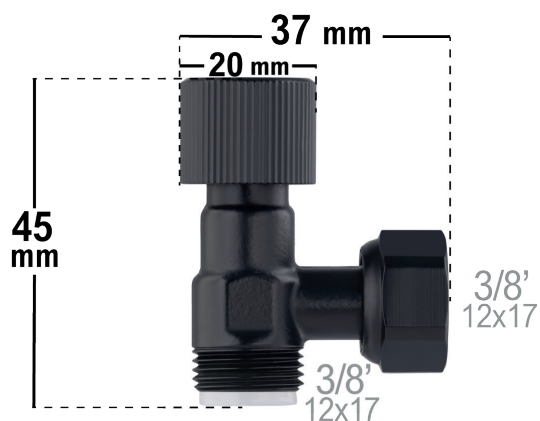

# ROBINET WC ÉQUERRE COLORI NOIR

## Applications

Permet de fermer et ouvrir l'alimentation en eau de la cuvette des toilettes. Arrivée d'eau par le bas ou dans le mur.

Colori noir pour un design esthétique et contemporain

## Caractéristiques techniques

- ➔ entrée M3/8'
- ➔ sortie F3/8'

## Avantages produit

- ➔ Facile et rapide à installer
- ➔ Matière : laiton / finition noir
- ➔ Ecrou libre pour un robinet toujours droit

exemple d'utilisation