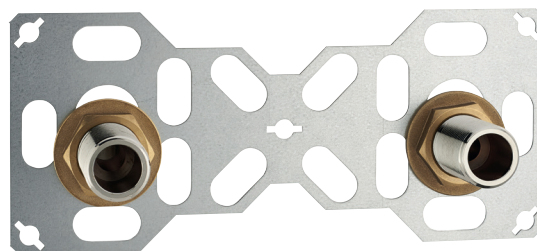

KIT FIXATION MITIGEUR DOUCHE

PLATINE DOUBLE

**NOYON &
THIEBAULT**

RÉFÉRENCE : 3331-20PL1

FIXSYSTEM platine double - multicouche à sertir Ø20 M20x27

FIX·SYSTEM

Application

Kit platine pour installation sur cloison creuse d'une robinetterie murale de douche F20x27. Entraxe 150 mm. Facile et rapide à installer.

3 encoches de réglage selon l'épaisseur du revêtement mural. Produit breveté.

Caractéristiques produit

TYPE DE RACCORD : FIXSYSTEM double - MULTICOUCHE à SERTIR

FILETAGE : M20x27

POUR TUBE Ø : Ø20

PROFIL DE SERTISSAGE : MULTIPROFILS TH/H/U

Avantages produit

Mise en oeuvre

Informations commerciales

TYPE DE PACKAGING : brochable

QUANTITÉ PAR PACK : 1 pièce

GENCOD : 3342978022774

DIMENSIONS EN MM (LxHxP) : 260x153x90

Noyon & Thiebault