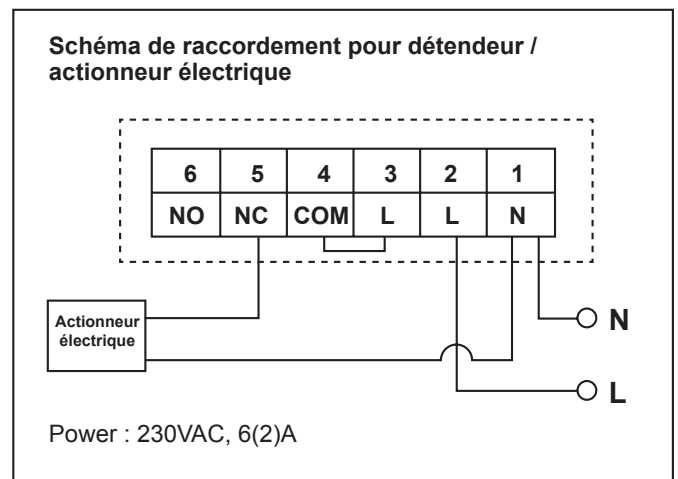

fonctionne avec l'Assistant Google

CONTENU DU KIT

CARACTÉRISTIQUES TECHNIQUES

Protocole Radio WIFI	WIFI 2.4Ghz (802.11 b/g/n)
Portée en champ libre RF et WIFI	30 m
Usage	Intérieur
T° de fonctionnement	0°C / +40°C
T° de stockage	0°C / +50°C
Alimentation	230V AC
Dimensions et poids	79mm x 124mm x 32mm
Charge max.	1380W