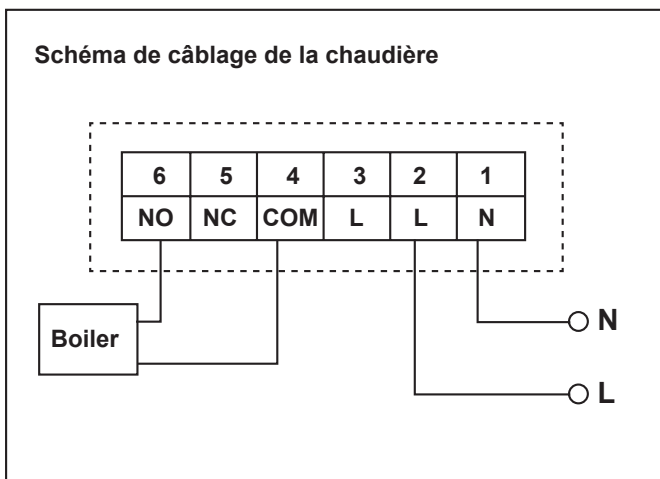

fonctionne avec l'Assistant Google

CONTENU DU KIT

CARACTÉRISTIQUES TECHNIQUES

Protocole Radio WIFI	WIFI 2.4Ghz (802.11 b/g/n)
Portée en champ libre RF et WIFI	30 m
Usage	Intérieur
T° de fonctionnement	0°C / +40°C
T° de stockage	0°C / +50°C
Alimentation	230V AC
Dimensions et poids	79mm x 124mm x 32mm
Charge max.	1380W