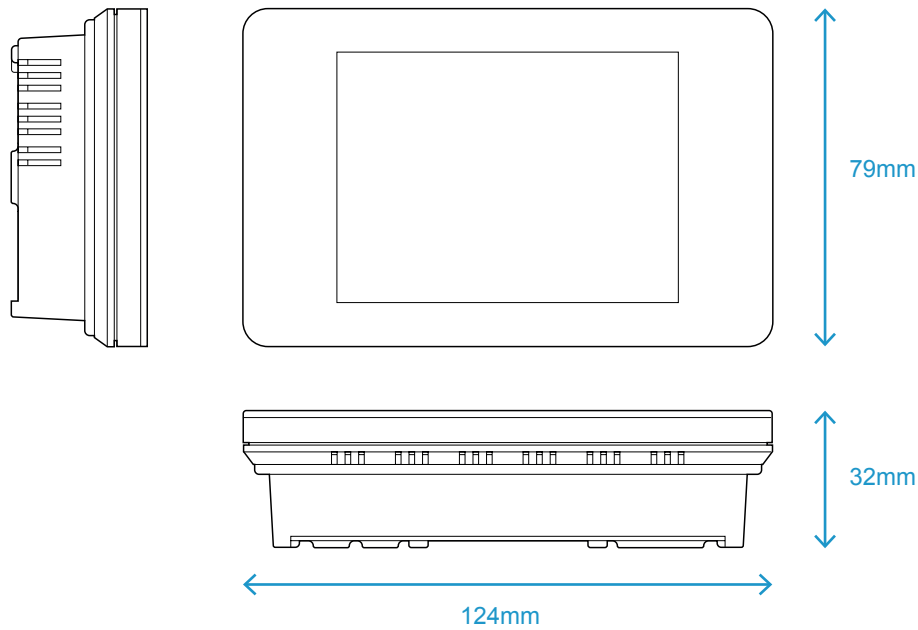

fonctionne avec l'Assistant Google

CONTENU DU KIT

CARACTÉRISTIQUES TECHNIQUES

Protocole Radio WIFI	WIFI 2.4Ghz (802.11 b/g/n)
Portée en champ libre RF et WIFI	30 m
Usage	Intérieur
T° de fonctionnement	0°C / +40°C
T° de stockage	0°C / +50°C
Alimentation	230V AC
Dimensions et poids	79mm x 124mm x 32mm
Charge max.	1380W