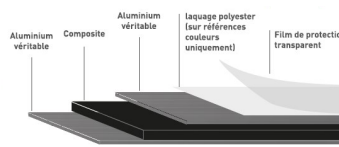

Catégorie	Réaction au feu
M0	incombustible
M1	non inflammable
M2	difficilement inflammable
M3	modérément inflammable
M4	facilement inflammable
M5	très facilement inflammable

résistance eau bouillante	2 h	pas de changement de surface
résistance acide	2% sur 24h	pas de changement de surface
résistance alcaline	2% sur 24h	pas de changement de surface
résistance huile	48h	pas de changement de surface
température de déformation		110°C

BENEFICES UTILISATEUR

- Facile à découper même avec un simple cutter
- Léger
- Fixation simple (colle ou vissage)
- Pour recouvrir diverses surfaces

BENEFICES DISTRIBUTEUR

- Emballage self-vendeur
- Fenêtre sur l'emballage permettant de voir le décor
- Classement: A+ et M1 (feu)
- Positionnement prix attractif