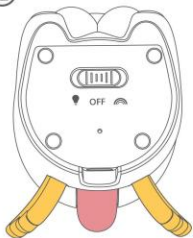

MANUEL D'INSTRUCTIONS - VEILLEUSE ELECTRA

Une licorne colorée et lumineuse

Merci d'avoir acheté ce produit. Veuillez lire attentivement cette notice avant utilisation

V1.0

INSTRUCTIONS

①

Pousser l'interrupteur sous la veilleuse pour sélectionner le mode blanc chaud (à gauche) et le mode couleur (à droite)
Pousser l'interrupteur sur OFF (au milieu) pour éteindre la lumière.

MODE COULEUR

En tapant sur la licorne, on obtient une lumière psychédélique à double changement de couleur.

INDICATEUR DE CHARGE

Etat de charge	Indicateur de charge
Chargement	Lumière allumée
Complètement chargé	Lumière éteinte

CONTENU DE LA BOÎTE

Manuel du produit X 1

Câble USB x 1

Veilleuse Licorne X 1

INFORMATIONS SUR LE PRODUIT

Product Name:	Unicorn Night Light
Product Model:	JXA019
Product Specification:	78.5x106.7x140mm
Product Material:	Silicone/ABS/HIPS
Product Weight:	168g
Product Power:	0.45W
Battery Capacity:	1200mah/3.7V
Power Input:	DC5V , 0.5A
Duration of Endurance:	Low Light 50H / High Light 5H
Charging Time:	About 4.5 hours