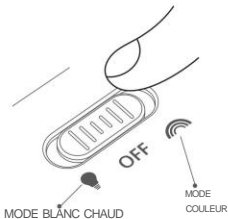

MANUEL D'INSTRUCTIONS - VEILLEUSE ELECTRA

Une licorne colorée et lumineuse

Merci d'avoir acheté ce produit. Veuillez lire attentivement cette notice avant utilisation

V1.0

INSTRUCTIONS

①

Pousser l'interrupteur sous la veilleuse pour sélectionner le mode blanc chaud (à gauche) et le mode couleur (à droite)
Pousser l'interrupteur sur OFF (au milieu) pour éteindre la lumière.

②

MODE BLANC CHAUD

En mode blanc chaud, appuyez sur la licorne pour régler la luminosité.

- Premier appui : 100 % de luminosité
- Deuxième appui : 50 % de luminosité
- Troisième appui : 10 % de luminosité
- Quatrième appui : OFF

MODE COULEUR

En tapant sur la licorne, on obtient une lumière psychédélique à double changement de couleur.

INDICATEUR DE CHARGE

Etat de charge	Indicateur de charge
Chargement	Lumière allumée
Complètement chargé	Lumière éteinte

CONTENU DE LA BOÎTE

Manuel du produit X 1

Câble USB x 1

Veilleuse Licorne X 1

INFORMATIONS SUR LE PRODUIT

Product Name:	Unicorn Night Light
Product Model:	JXA019
Product Specification:	78.5x106.7x140mm
Product Material:	Silicone/ABS/HIPS
Product Weight:	168g
Product Power:	0.45W
Battery Capacity:	1200mah/3.7V
Power Input:	DC5V , 0.5A
Duration of Endurance:	Low Light 50H / High Light 5H
Charging Time:	About 4.5 hours