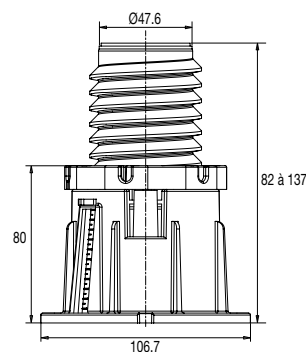

• AVANTAGES

Pose aisée et rapide