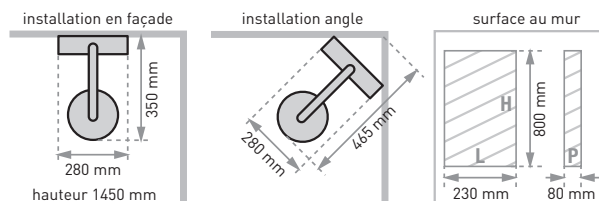

• AVANTAGES

Flexible certifié conforme à la norme NF

Cartouche thermostatique Vernet, sécurité anti-brûlure

Buses de relaxation équipées d'une fonction stop pour optimiser l'intensité des jets vers la zone désirée