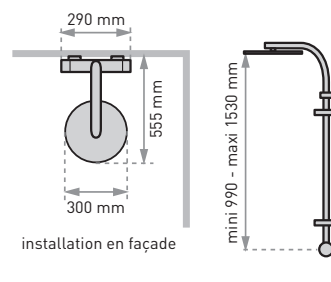

Réf.: 668200 000 00

Finition : Chromé/blanc

Emb. : Boîte

Ean : 3364549262419

vidéo, notice, réparabilité...