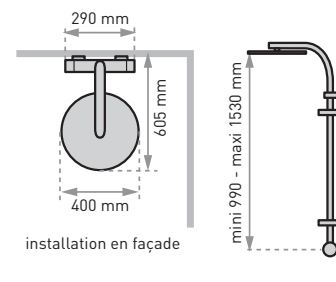

Réf.: 669500 000 00

Finition : Chromé/blanc

Emb. : Boîte

Ean : 3364549264611

vidéo, notice,
réparabilité...