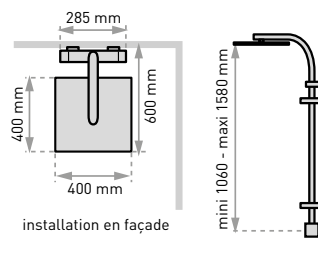

*Débits avec mitigeur en position 38°C  
(sous 3 bars de pression)*

- pomme haute 19,5 l/mn
  - douchette jet pluie 13 l/mn, 10 l/mn avec joint réducteur de débit
- réf. 072500 094 00

**• AVANTAGES**

Flexible certifié conforme à la norme NF

Cartouche thermostatique Vernet,  
sécurité anti-brûlure

Pomme haute  
400x400 orientable  
système anti-cal-

Douchette laiton  
chromé 1 jet

Thermostatique  
cartouche Vernet

Réf.: 669600 000 00

Finition : Chromé/blanc